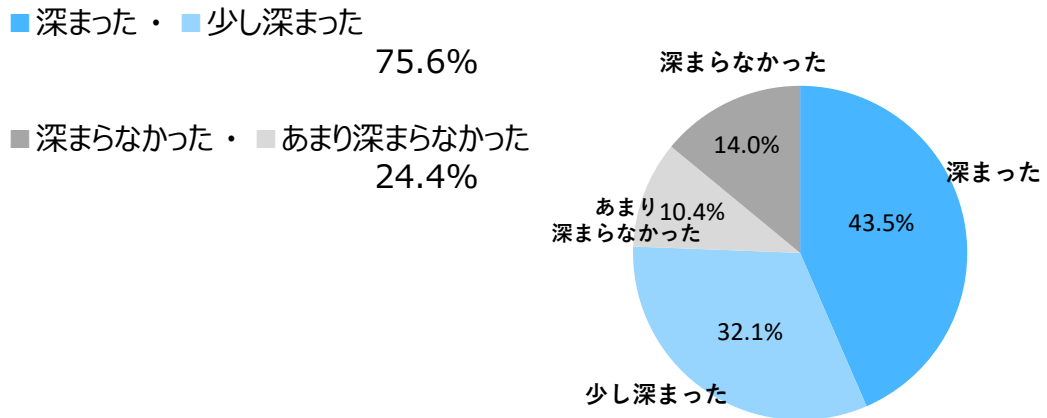

市町村住民向け説明会 7回実施

1	12月20日 (水) 19:00~	南アルプス市
2	12月27日 (水) 19:00~	甲斐市
3	1月12日 (金) 19:00~	中央市・昭和町
4	1月26日 (金) 19:00~	山梨市・甲州市・ 笛吹市
5	2月1日 (木) 19:00~	大月市・小菅村・ 丹波山村
6	2月5日 (月) 19:00~	甲府市
7	2月14日 (水) 19:00~	韮崎市・北杜市

県内27市町村のうち

- ・鉄道計画の説明未実施自治体
2市 5町 1村
- ・総合計画のみ未実施
1市 2町 3村

富士山登山鉄道構想説明会 来場者向けアンケート結果

- 実施回数 全5回（富士吉田、西桂、忍野、富士河口湖、鳴沢）
※山中湖会場は異なる設問で実施
- 参加者数 約1,180名
- アンケート回答者数 492名 （回答率）41.7%

○今回の説明会で「富士山の現状」への理解が深まりましたか。