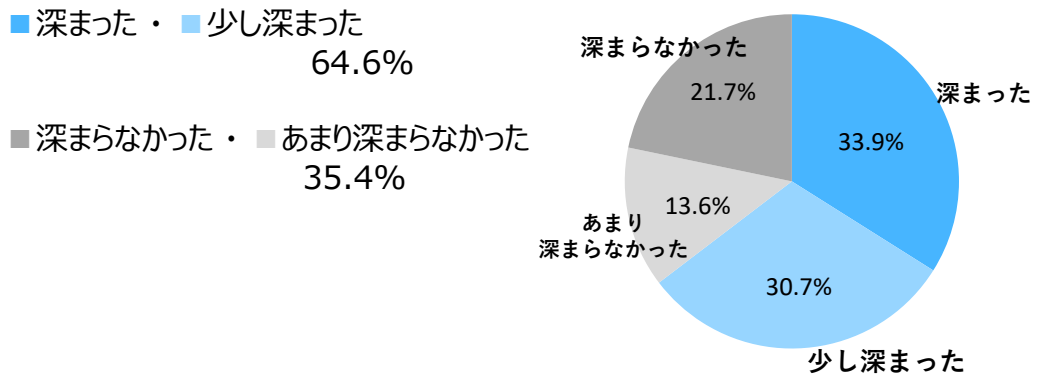

○今回の説明会で「富士山登山鉄道構想」への理解が深まりましたか。