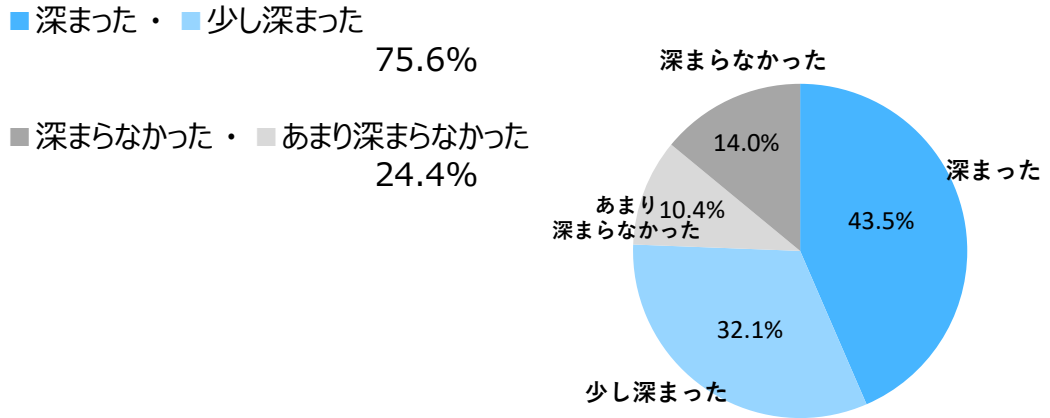

市町村住民向け説明会 7回実施

1	12月20日 (水) 19:00~	南アルプス市
2	12月27日 (水) 19:00~	甲斐市
3	1月12日 (金) 19:00~	中央市・昭和町
4	1月26日 (金) 19:00~	山梨市・甲州市・ 笛吹市
5	2月1日 (木) 19:00~	大月市・小菅村・ 丹波山村
6	2月5日 (月) 19:00~	甲府市
7	2月14日 (水) 19:00~	韮崎市・北杜市

県内27市町村のうち

- ・鉄道計画の説明未実施自治体
2市 5町 1村
- ・総合計画のみ未実施
1市 2町 3村

富士山登山鉄道構想説明会 来場者向けアンケート結果

- 実施回数 全5回（富士吉田、西桂、忍野、富士河口湖、鳴沢）
※山中湖会場は異なる設問で実施
- 参加者数 約1,180名
- アンケート回答者数 492名 （回答率）41.7%

○今回の説明会で「富士山の現状」への理解が深まりましたか。