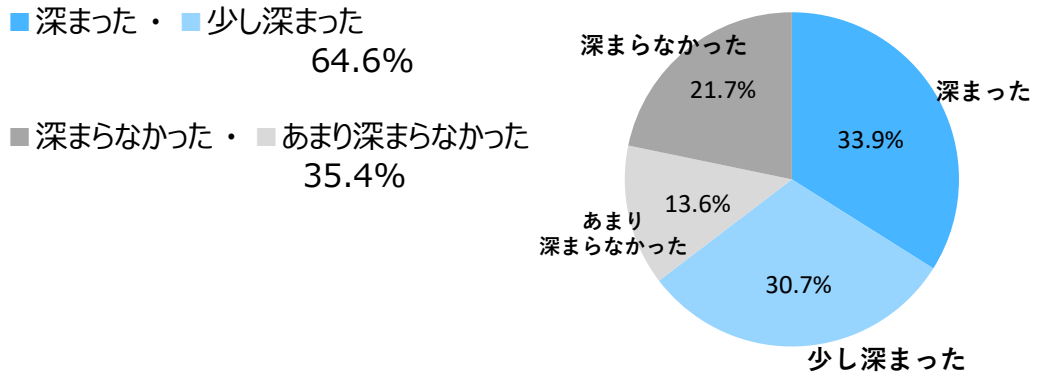

○今回の説明会で「富士山登山鉄道構想」への理解が深まりましたか。