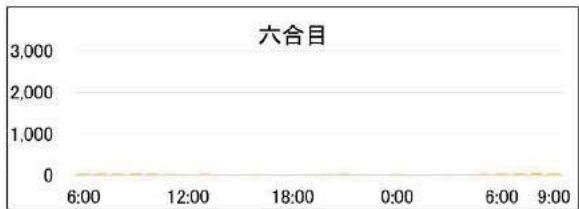

2016/8/11(木)～12(金)【H28第4回調査】

	六合目通過者	八合目通過者	山頂滞在者
6:00	36	32	-
	41	31	-
	32	15	-
	34	22	0
	33	28	0
	26	25	0
12:00	20	49	0
	28	8	20
	9	25	11
	5	7	10
	17	4	5
	11	1	0
18:00	11	0	5
	21	0	0
	26	1	0
	31	0	0
	16	2	0
	9	4	0
0:00	24	8	0
	3	38	6
	7	74	6
	19	40	38
	10	9	103
	31	14	124
6:00	38	53	82
	46	26	26
	48	20	14
9:00	45	28	19