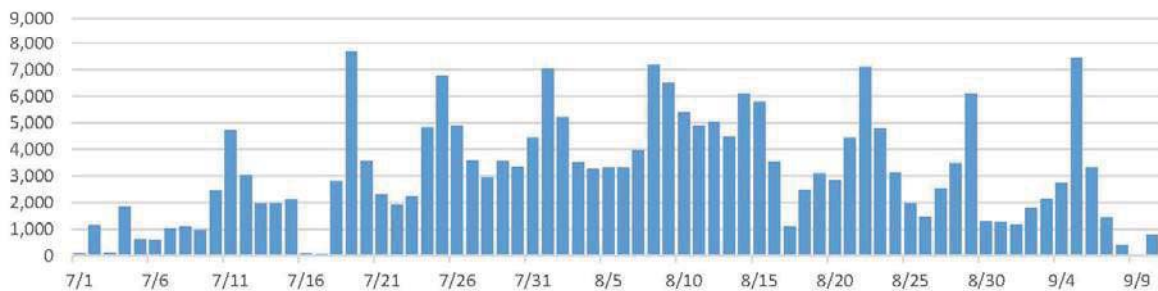

2015	8月18日	(火)	1,700	237	46	502	2,485
2015	8月19日	(水)	1,896	298	109	790	3,093
2015	8月20日	(木)	1,936	186	161	554	2,837
2015	8月21日	(金)	2,565	287	572	1,026	4,450
2015	8月22日	(土)	4,099	771	375	1,839	7,084
2015	8月23日	(日)	2,435	551	488	1,318	4,792
2015	8月24日	(月)	1,695	668	128	619	3,110
2015	8月25日	(火)	1,248	263	111	357	1,979
2015	8月26日	(水)	1,081	124	15	256	1,476
2015	8月27日	(木)	1,239	198	564	543	2,544
2015	8月28日	(金)	1,766	404	480	809	3,459
2015	8月29日	(土)	3,151	460	666	1,820	6,097
2015	8月30日	(日)	980	174	23	120	1,297
2015	8月31日	(月)	812	213	62	169	1,256
2015	9月1日	(火)	751	104	41	283	1,179
2015	9月2日	(水)	828	121	16	834	1,799
2015	9月3日	(木)	1,080	188	346	533	2,147
2015	9月4日	(金)	1,744	299	92	614	2,749
2015	9月5日	(土)	4,729	740	327	1,670	7,466
2015	9月6日	(日)	2,121	256	197	740	3,314
2015	9月7日	(月)	912	146	109	286	1,453
2015	9月8日	(火)	263	63	6	72	404
2015	9月9日	(水)	17	2	0	1	20
2015	9月10日	(木)	642	72	13	62	789

		吉田口	須走口	御殿場口	富士宮口	計			
合計		130,354	23,422	15,443	56,548	225,767			
内訳	7月	45,845	8,228	5,590	19,149	78,812			
	8月	71,422	13,203	8,706	32,304	125,635			
	9月	13,087	1,991	1,147	5,095	21,320			
指標値	中央値	1,749	285	166	722	2,989			
	第3四分位数	2,493	480	345	1,131	4,531			
	最大値	4,729	964	793	2,249	7,687			
	最小値	17	0	0	0	20			
超過日	①	3500	6	600	11	400	12	1500	10
	②	4000	4	800	3	600	3	2000	3
	③	4500	1	1000	0	800	0	2500	0

2015年

2015年