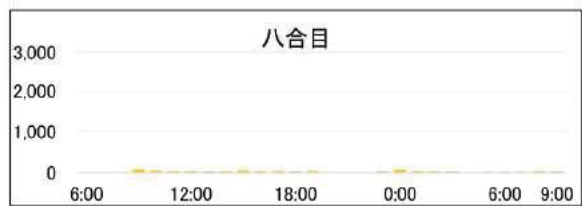

2016/7/16(土)～17(日)【H28第1回調査】

	六合目通過者	八合目通過者	山頂滞在者
6:00	50	0	0
	50	6	0
	51	13	0
	62	74	13
	96	45	10
	78	33	48
12:00	46	28	37
	67	22	23
	73	33	16
	38	50	23
	7	28	5
	22	36	5
18:00	26	24	7
	47	36	0
	89	7	0
	19	12	0
	22	5	6
	5	23	23
0:00	5	60	54
	14	30	105
	13	22	130
	4	24	149
	15	7	153
	53	15	151
6:00	68	20	119
	47	16	-
	74	30	-
9:00	80	21	-