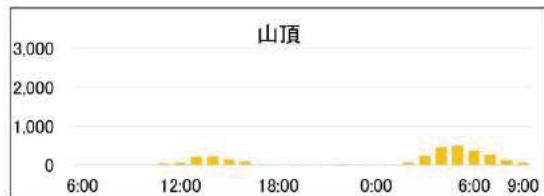

2015/7/27(月)～28(火)【H27第3回調査】

	六合目通過者	八合目通過者	山頂滞在者
6:00	108	69	0
	309	49	0
	52	56	0
	85	118	0
	173	125	8
	93	62	44
12:00	93	35	56
	46	38	208
	64	75	225
	35	57	139
	22	48	89
	14	26	17
18:00	25	14	17
	12	13	17
	22	3	17
	47	3	17
	26	10	20
	10	19	17
0:00	なし	55	17
	なし	48	17
	なし	20	65
	なし	17	241
	なし	3	458
	なし	4	494
6:00	なし	29	367
	なし	13	275
	なし	28	125
9:00	なし	94	62