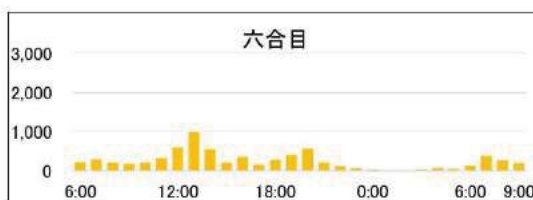

2017/8/12(土)～13(日)【H29第4回調査】

	六合目通過者	八合目通過者	山頂滞在者
6:00	221	176	0
	290	187	0
	216	183	0
	188	210	0
	212	154	0
	322	128	208
12:00	595	143	704
	987	86	629
	550	126	138
	206	194	178
	349	294	66
	162	369	35
18:00	284	277	35
	398	151	35
	556	144	35
	210	202	35
	128	248	35
	64	387	35
0:00	29	425	460
	10	183	570
	10	103	1,284
	37	31	1,428
	80	85	2,308
	48	78	2,532
6:00	130	121	1,511
	381	95	384
	265	79	314
9:00	202	108	-