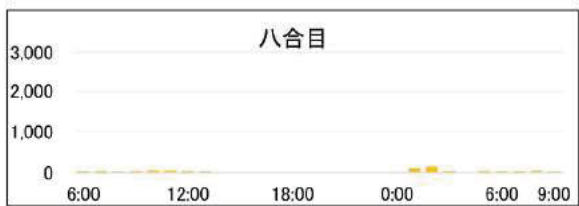

2016/7/30(土)～31(日)【H28第3回調査】

	六合目通過者	八合目通過者	山頂滞在者
6:00	65	30	-
	46	35	-
	76	22	-
	64	36	0
	30	53	0
	17	48	25
12:00	13	33	50
	11	27	60
	16	10	67
	6	9	32
	7	4	24
	34	1	33
18:00	22	5	0
	12	1	0
	22	0	3
	48	1	0
	10	4	0
	19	3	0
0:00	9	13	4
	9	100	2
	5	141	6
	23	36	78
	25	11	145
	21	33	145
6:00	26	29	70
	23	27	23
	29	40	38
9:00	26	23	30