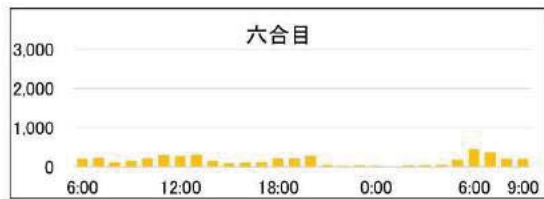

2017/8/12(土)～13(日)【H29第4回調査】

	六合目通過者	八合目通過者	山頂滞在者
6:00	199	27	0
	226	37	0
	111	67	0
	145	102	14
	215	130	26
	291	114	26
12:00	267	68	12
	306	81	0
	147	97	0
	90	101	0
	107	122	62
	123	163	94
18:00	206	119	86
	206	47	86
	272	37	86
	55	74	86
	33	149	86
	44	216	86
0:00	34	136	86
	16	174	393
	43	107	501
	49	38	695
	55	55	947
	176	70	1,081
6:00	445	48	765
	357	28	511
	197	68	439
9:00	192	212	0