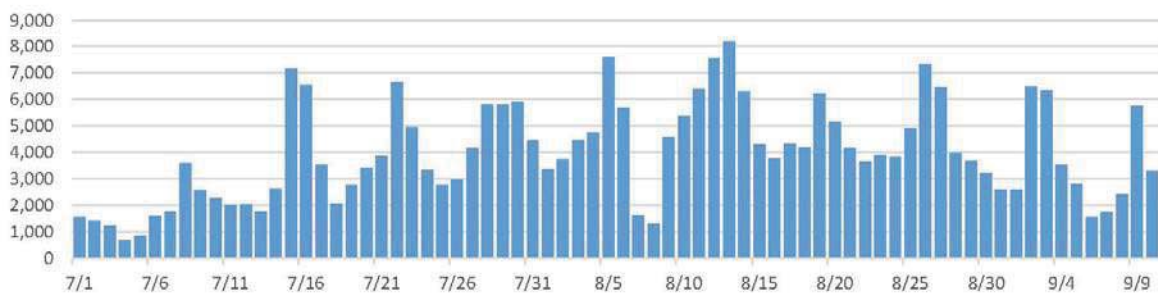

2017	8月18日	(金)	2,281	370	224	1,292	4,167
2017	8月19日	(土)	3,401	526	482	1,814	6,223
2017	8月20日	(日)	2,959	598	458	1,135	5,150
2017	8月21日	(月)	2,387	397	312	1,068	4,164
2017	8月22日	(火)	2,340	345	136	820	3,641
2017	8月23日	(水)	2,221	368	299	994	3,882
2017	8月24日	(木)	2,232	386	332	872	3,822
2017	8月25日	(金)	3,059	380	364	1,125	4,928
2017	8月26日	(土)	4,105	670	526	2,026	7,327
2017	8月27日	(日)	3,461	709	524	1,743	6,437
2017	8月28日	(月)	2,426	425	217	899	3,967
2017	8月29日	(火)	2,213	263	264	936	3,676
2017	8月30日	(水)	1,844	208	548	603	3,203
2017	8月31日	(木)	1,338	142	194	910	2,584
2017	9月1日	(金)	1,342	156	231	847	2,576
2017	9月2日	(土)	3,978	491	243	1,761	6,473
2017	9月3日	(日)	3,383	756	583	1,613	6,335
2017	9月4日	(月)	2,333	265	179	745	3,522
2017	9月5日	(火)	1,759	229	115	705	2,808
2017	9月6日	(水)	1,216	122	-	218	1,556
2017	9月7日	(木)	1,132	142	-	473	1,747
2017	9月8日	(金)	1,748	182	-	483	2,413
2017	9月9日	(土)	3,481	568	-	1,687	5,736
2017	9月10日	(日)	1,676	523	-	1,086	3,285

		吉田口	須走口	御殿場口	富士宮口	計			
合計		172,657	23,475	18,411	70,319	284,862			
内訳	7月	65,491	7,587	6,448	22,460	101,986			
	8月	85,118	12,454	10,612	38,241	146,425			
	9月	22,048	3,434	1,351	9,618	36,451			
指標値	中央値	2,337	345	306	994	3,748			
	第3四分位数	3,075	497	440	1,603	5,440			
	最大値	4,544	791	1,020	2,656	8,201			
	最小値	661	81	68	218	661			
超過日	①	3500	10	600	9	400	21	1500	18
	②	4000	5	800	0	600	1	2000	4
	③	4500	1	1000	0	800	1	2500	1

2017年

2017年