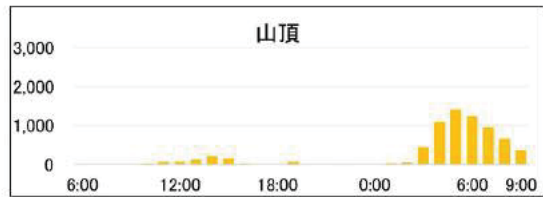

2016/8/20(土)～21(日)【H28第5回調査】

	六合目通過者	八合目通過者	山頂滞在者
6:00	363	52	
	248	104	
	151	95	
	211	114	0
	205	73	27
	186	43	68
12:00	236	74	75
	751	44	130
	588	119	217
	262	90	153
	374	218	27
	226	270	0
18:00	406	390	0
	137	138	73
	210	98	0
	280	97	0
	95	114	13
	38	290	0
0:00	19	405	0
	8	221	35
	66	80	50
	18	19	440
	109	87	1088
	56	48	1406
6:00	47	113	1243
	201	169	957
	118	75	661
9:00	173	100	360