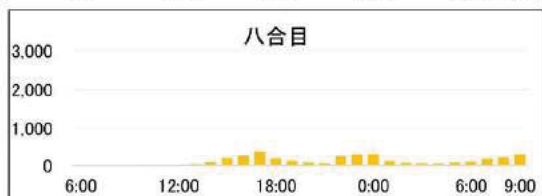

2015/7/18(土)～19(日)【H27第2回調査】

	六合目通過者	八合目通過者	山頂滞在者
6:00	1	1	-
	33	0	-
	56	4	-
	72	1	-
	98	17	-
	147	16	-
12:00	375	16	-
	766	27	-
	320	80	-
	170	185	-
	219	257	-
	205	405	-
18:00	130	183	-
	249	117	-
	383	71	-
	189	56	-
	57	238	-
	19	323	-
0:00	6	335	-
	0	110	-
	0	67	-
	4	52	-
	3	50	-
	3	77	-
6:00	30	91	-
	33	166	-
	22	207	-
9:00	42	323	-