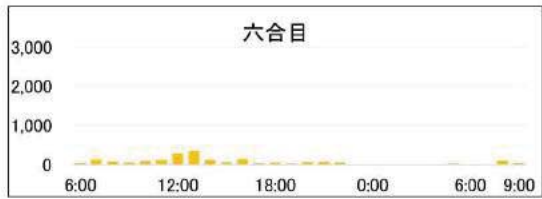

2015/7/27(月)～28(火)【H27第3回調査】

	六合目通過者	八合目通過者	山頂滞在者
6:00	37	95	0
	128	132	0
	75	43	0
	50	59	0
	89	59	26
	121	50	57
12:00	274	71	101
	348	46	96
	118	94	90
	60	115	70
	136	312	65
	32	192	0
18:00	49	67	46
	24	45	0
	68	19	0
	74	56	11
	52	49	0
	13	90	23
0:00	21	87	108
	1	29	55
	0	17	189
	3	21	615
	9	14	856
	23	21	846
6:00	12	23	546
	21	42	407
	96	15	252
9:00	36	41	139