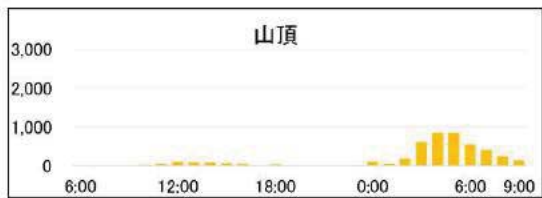

2015/7/27(月)～28(火)【H27第3回調査】

	六合目通過者	八合目通過者	山頂滞在者
6:00	37	95	0
	128	132	0
	75	43	0
	50	59	0
	89	59	26
	121	50	57
12:00	274	71	101
	348	46	96
	118	94	90
	60	115	70
	136	312	65
	32	192	0
18:00	49	67	46
	24	45	0
	68	19	0
	74	56	11
	52	49	0
	13	90	23
0:00	21	87	108
	1	29	55
	0	17	189
	3	21	615
	9	14	856
	23	21	846
6:00	12	23	546
	21	42	407
	96	15	252
9:00	36	41	139