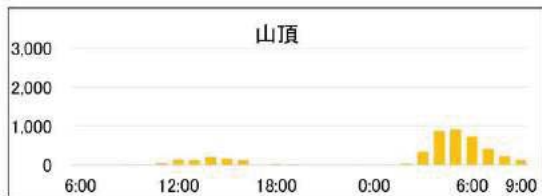

2016/8/11(木)～12(金)【H28第4回調査】

	六合目通過者	八合目通過者	山頂滞在者
6:00	215	10	-
	350	37	-
	138	92	-
	243	101	20
	248	129	16
	218	101	48
12:00	150	71	138
	147	57	122
	99	84	197
	240	97	162
	72	85	122
	106	90	12
18:00	151	91	35
	100	60	24
	159	32	0
	110	36	0
	51	80	0
	18	106	10
0:00	26	168	0
	10	69	9
	7	55	37
	43	27	346
	35	35	875
	44	15	918
6:00	430	33	731
	278	53	421
	187	56	227
9:00	152	95	121