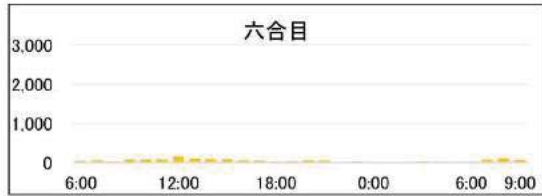

① 吉田登山口

2015/7/13(月)～14(火)【H27第1回調査】

	六合目通過者	八合目通過者	山頂滞在者
6:00	38	12	0
	54	21	0
	22	35	0
	84	39	30
	85	62	30
	88	66	17
12:00	160	40	6
	111	52	43
	94	72	56
	87	139	42
	55	69	37
	44	77	37
18:00	23	64	45
	29	23	45
	57	12	45
	51	32	45
	10	57	45
	23	53	45
0:00	0	51	45
	0	29	45
	0	8	52
	21	7	221
	15	9	295
	11	25	285
6:00	15	34	242
	74	20	121
	119	22	86
9:00	63	48	47