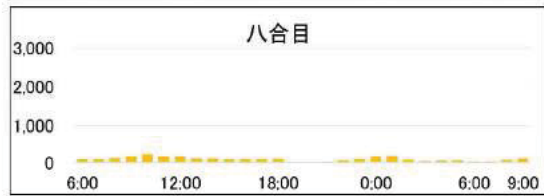

2015/8/1(土)～2(日)【H27第4回調査】

	六合目通過者	八合目通過者	山頂滞在者
6:00	386	89	0
	302	86	0
	204	120	0
	168	164	36
	287	216	72
	473	154	210
12:00	152	160	177
	220	106	102
	181	110	198
	38	85	261
	62	95	135
	82	97	90
18:00	99	99	81
	107	18	74
	117	2	102
	106	23	102
	47	55	102
	18	96	111
0:00	29	163	130
	10	166	154
	9	72	369
	30	37	489
	71	42	896
	44	57	967
6:00	175	27	870
	158	30	465
	109	61	275
9:00	195	111	115