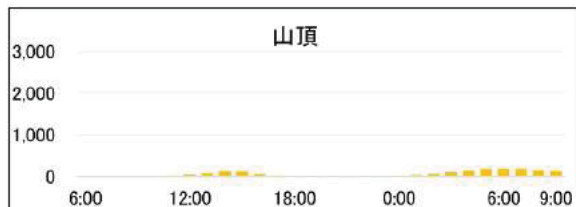

2016/7/30(土)～31(日)【H28第3回調査】

	六合目通過者	八合目通過者	山頂滞在者
6:00	100	8	-
	56	23	-
	99	27	-
	83	39	0
	78	44	0
	90	82	22
12:00	72	38	44
	60	25	79
	21	27	126
	9	42	118
	20	14	57
	54	19	25
18:00	40	31	14
	39	34	14
	49	2	13
	19	5	13
	27	31	13
	2	13	21
0:00	4	75	17
	6	34	32
	8	22	64
	7	20	101
	7	12	139
	67	8	172
6:00	43	8	173
	37	10	180
	27	15	148
9:00	88	31	129