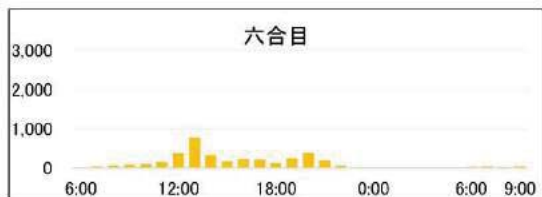

2015/7/18(土)～19(日)【H27第2回調査】

	六合目通過者	八合目通過者	山頂滞在者
6:00	1	1	-
	33	0	-
	56	4	-
	72	1	-
	98	17	-
	147	16	-
12:00	375	16	-
	766	27	-
	320	80	-
	170	185	-
	219	257	-
	205	405	-
18:00	130	183	-
	249	117	-
	383	71	-
	189	56	-
	57	238	-
	19	323	-
0:00	6	335	-
	0	110	-
	0	67	-
	4	52	-
	3	50	-
	3	77	-
6:00	30	91	-
	33	166	-
	22	207	-
9:00	42	323	-