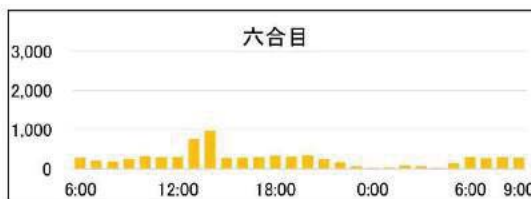

2016/7/16(土)～17(日)【H28第1回調査】

	六合目通過者	八合目通過者	山頂滞在者
6:00	282	44	0
	205	105	0
	174	148	0
	240	186	0
	324	160	0
	288	136	32
12:00	304	131	158
	758	123	171
	967	179	274
	274	179	197
	275	237	60
	297	388	28
18:00	328	401	28
	308	110	0
	336	60	0
	248	74	17
	166	341	0
	65	388	31
0:00	33	463	205
	37	152	360
	86	95	651
	63	57	1084
	26	53	1547
	136	105	1613
6:00	295	151	1213
	259	144	890
	290	167	476
9:00	281	160	502