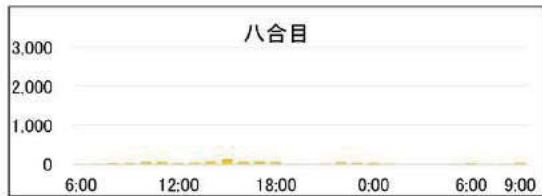

① 吉田登山口

2015/7/13(月)～14(火)【H27第1回調査】

	六合目通過者	八合目通過者	山頂滞在者
6:00	38	12	0
	54	21	0
	22	35	0
	84	39	30
	85	62	30
	88	66	17
12:00	160	40	6
	111	52	43
	94	72	56
	87	139	42
	55	69	37
	44	77	37
18:00	23	64	45
	29	23	45
	57	12	45
	51	32	45
	10	57	45
	23	53	45
0:00	0	51	45
	0	29	45
	0	8	52
	21	7	221
	15	9	295
	11	25	285
6:00	15	34	242
	74	20	121
	119	22	86
9:00	63	48	47