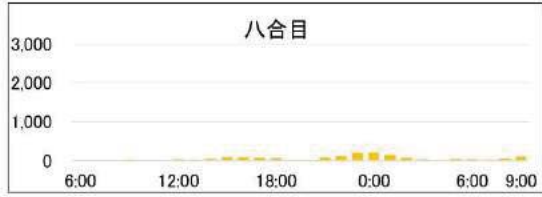

2015/8/13(木)～14(金)【H27第5回調査】

	六合目通過者	八合目通過者	山頂滞在者
6:00	22	15	0
	42	8	0
	46	14	0
	56	24	0
	38	10	0
	64	12	5
12:00	111	33	18
	189	27	13
	52	41	20
	51	84	28
	71	86	18
	32	69	33
18:00	169	56	7
	147	21	7
	369	17	0
	131	80	0
	92	104	0
	32	195	0
0:00	12	200	0
	17	136	69
	5	75	114
	17	35	191
	39	21	391
	105	40	611
6:00	221	30	504
	252	28	396
	134	48	233
9:00	179	102	105