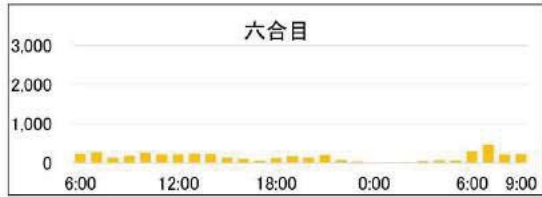

2016/7/16(土)～17(日)【H28第1回調査】

	六合目通過者	八合目通過者	山頂滞在者
6:00	227	20	-
	277	34	-
	127	92	-
	175	122	17
	258	120	18
	214	103	52
12:00	218	84	122
	235	68	216
	221	100	162
	130	87	88
	103	111	112
	48	152	62
18:00	122	43	0
	171	29	0
	129	7	0
	196	14	20
	72	64	12
	38	105	32
0:00	6	152	12
	10	105	12
	21	79	52
	43	37	309
	65	36	696
	58	35	837
6:00	293	75	570
	467	51	360
	210	37	190
9:00	221	97	97