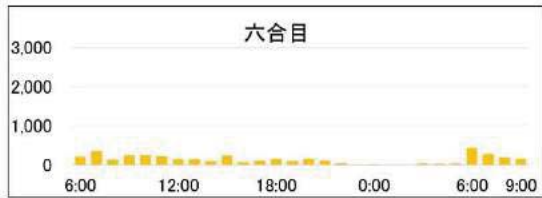

2016/8/11(木)～12(金)【H28第4回調査】

	六合目通過者	八合目通過者	山頂滞在者
6:00	215	10	-
	350	37	-
	138	92	-
	243	101	20
	248	129	16
	218	101	48
12:00	150	71	138
	147	57	122
	99	84	197
	240	97	162
	72	85	122
	106	90	12
18:00	151	91	35
	100	60	24
	159	32	0
	110	36	0
	51	80	0
	18	106	10
0:00	26	168	0
	10	69	9
	7	55	37
	43	27	346
	35	35	875
	44	15	918
6:00	430	33	731
	278	53	421
	187	56	227
9:00	152	95	121