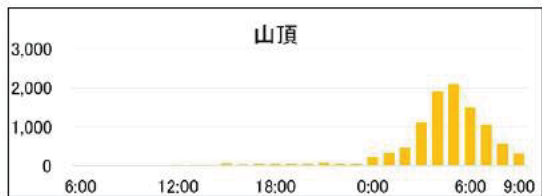

2017/8/5(土)～6(日)【H29第2回調査】

	六合目通過者	八合目通過者	山頂滞在者
6:00	288	128	0
	280	194	0
	176	207	0
	229	254	0
	534	150	0
	200	124	0
12:00	516	97	26
	937	111	26
	426	112	26
	215	285	56
	228	240	30
	194	248	44
18:00	251	239	44
	161	94	44
	206	113	44
	271	120	74
	89	236	44
	41	483	44
0:00	68	285	221
	32	175	327
	28	81	462
	25	67	1,108
	39	54	1,905
	83	58	2,094
6:00	96	44	1,498
	120	92	1,051
	154	72	558
9:00	121	144	314