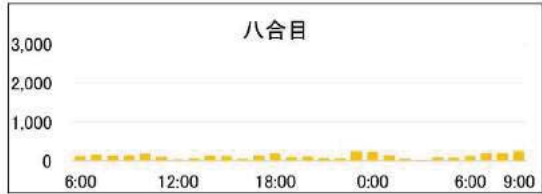

2017/8/4(金)～5(土)【H29第1回調査】

	六合目通過者	八合目通過者	山頂滞在者
6:00	129	123	0
	171	163	0
	143	132	0
	92	140	0
	163	188	0
	239	100	0
12:00	653	38	0
	660	71	0
	257	134	17
	134	120	31
	409	55	22
	111	141	22
18:00	69	196	22
	98	95	22
	159	114	22
	261	78	22
	42	70	40
	71	254	22
0:00	98	240	40
	8	140	186
	39	59	267
	19	23	1,320
	52	89	1,490
	215	80	1,837
6:00	288	128	1,428
	280	194	986
	176	207	543
9:00	229	254	0