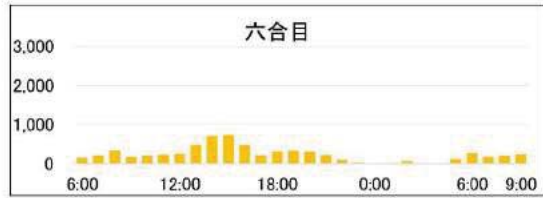

2016/8/11(木)～12(金)【H28第4回調査】

	六合目通過者	八合目通過者	山頂滞在者
6:00	155	119	
	207	61	
	333	113	
	176	147	0
	204	137	22
	231	175	81
12:00	251	116	96
	470	134	159
	702	162	100
	730	118	56
	474	198	73
	211	270	51
18:00	314	341	22
	324	244	39
	306	355	0
	222	139	28
	101	327	28
	33	305	153
0:00	9	428	28
	19	137	118
	66	77	590
	15	35	1279
	16	21	1798
	123	43	1881
6:00	269	157	1076
	178	127	527
	200	113	522
9:00	238	191	388