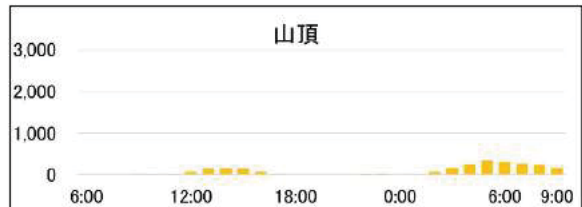

2015/8/1(土)～2(日)【H27第4回調査】

	六合目通過者	八合目通過者	山頂滞在者
6:00	76	46	0
	63	21	0
	62	66	0
	114	65	16
	66	56	16
	101	70	16
12:00	85	30	66
	74	45	149
	25	44	155
	15	49	148
	3	69	71
	22	46	16
18:00	45	8	0
	66	0	0
	45	6	0
	34	18	2
	18	37	21
	34	76	21
0:00	20	72	2
	12	48	12
	44	18	66
	0	53	156
	43	34	250
	35	41	339
6:00	71	79	308
	40	4	262
	30	24	239
9:00	124	22	161