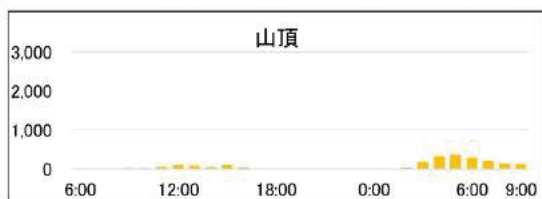

2016/8/20(土)～21(日)【H28第5回調査】

	六合目通過者	八合目通過者	山頂滞在者
6:00	291	32	-
	249	40	-
	130	61	-
	186	83	16
	224	101	19
	212	28	55
12:00	144	37	98
	204	54	83
	108	84	43
	65	122	93
	79	74	33
	26	89	0
18:00	28	15	1
	49	11	1
	125	1	0
	151	6	7
	62	7	0
	50	56	0
0:00	7	98	1
	4	154	1
	4	106	30
	20	36	169
	63	27	326
	82	23	370
6:00	168	25	289
	110	58	207
	97	58	139
9:00	142	76	120