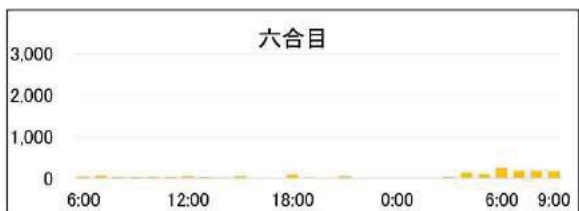

2015/8/1(土)～2(日)【H27第4回調査】

	六合目通過者	八合目通過者	山頂滞在者
6:00	36	38	0
	61	19	0
	32	27	0
	23	29	0
	34	65	15
	34	35	11
12:00	42	29	11
	28	29	39
	16	35	61
	47	20	43
	7	8	25
	15	5	32
18:00	80	9	18
	20	3	54
	6	2	54
	41	0	54
	10	0	54
	5	1	54
0:00	9	7	54
	10	20	78
	10	54	54
	34	102	153
	137	22	236
	92	33	219
6:00	250	20	137
	184	33	62
	180	32	40
9:00	167	27	34