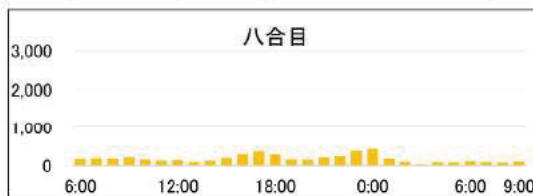

2017/8/12(土)～13(日)【H29第4回調査】

	六合目通過者	八合目通過者	山頂滞在者
6:00	221	176	0
	290	187	0
	216	183	0
	188	210	0
	212	154	0
	322	128	208
12:00	595	143	704
	987	86	629
	550	126	138
	206	194	178
	349	294	66
	162	369	35
18:00	284	277	35
	398	151	35
	556	144	35
	210	202	35
	128	248	35
	64	387	35
0:00	29	425	460
	10	183	570
	10	103	1,284
	37	31	1,428
	80	85	2,308
	48	78	2,532
6:00	130	121	1,511
	381	95	384
	265	79	314
9:00	202	108	-