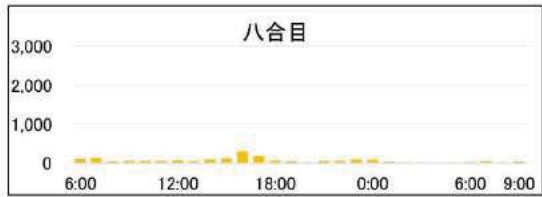

2015/7/27(月)～28(火)【H27第3回調査】

	六合目通過者	八合目通過者	山頂滞在者
6:00	37	95	0
	128	132	0
	75	43	0
	50	59	0
	89	59	26
	121	50	57
12:00	274	71	101
	348	46	96
	118	94	90
	60	115	70
	136	312	65
	32	192	0
18:00	49	67	46
	24	45	0
	68	19	0
	74	56	11
	52	49	0
	13	90	23
0:00	21	87	108
	1	29	55
	0	17	189
	3	21	615
	9	14	856
	23	21	846
6:00	12	23	546
	21	42	407
	96	15	252
9:00	36	41	139