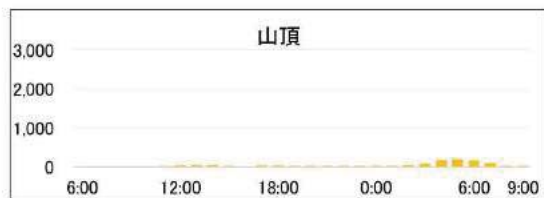

② 富士宮登山口

2015/7/13(月)～14(火)【H27第1回調査】

	六合目通過者	八合目通過者	山頂滞在者
6:00	62	4	0
	49	4	0
	37	23	0
	128	63	0
	180	32	14
	102	21	24
12:00	15	26	47
	27	20	56
	13	19	53
	18	21	29
	9	23	13
	3	8	43
18:00	12	4	39
	6	5	30
	8	0	27
	11	1	27
	13	6	27
	3	2	27
0:00	なし	26	28
	なし	18	27
	なし	8	55
	なし	2	83
	なし	2	173
	なし	1	194
6:00	なし	5	169
	なし	36	98
	なし	23	29
9:00	なし	27	25