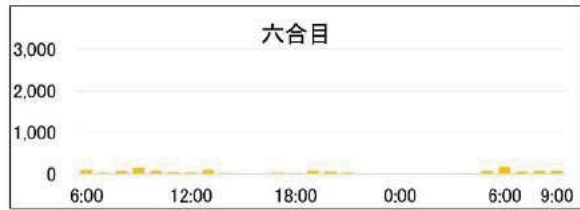

2016/8/11(木)～12(金)【H28第4回調査】

	六合目通過者	八合目通過者	山頂滞在者
6:00	93	28	-
	38	12	-
	65	25	-
	151	54	24
	72	56	0
	50	51	29
12:00	45	51	37
	102	15	55
	24	27	47
	18	89	41
	9	40	17
	36	35	3
18:00	27	37	3
	82	9	0
	61	6	17
	36	13	6
	10	27	3
	7	46	6
0:00	0	70	11
	1	36	34
	6	23	50
	14	17	99
	19	17	187
	76	13	199
6:00	170	19	180
	61	31	173
	74	30	122
9:00	73	64	63