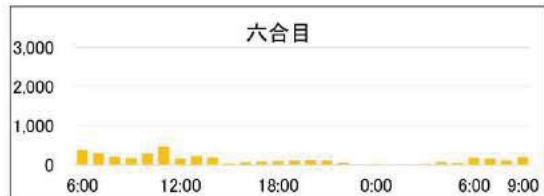

2015/8/1(土)～2(日)【H27第4回調査】

	六合目通過者	八合目通過者	山頂滞在者
6:00	386	89	0
	302	86	0
	204	120	0
	168	164	36
	287	216	72
	473	154	210
12:00	152	160	177
	220	106	102
	181	110	198
	38	85	261
	62	95	135
	82	97	90
18:00	99	99	81
	107	18	74
	117	2	102
	106	23	102
	47	55	102
	18	96	111
0:00	29	163	130
	10	166	154
	9	72	369
	30	37	489
	71	42	896
	44	57	967
6:00	175	27	870
	158	30	465
	109	61	275
9:00	195	111	115