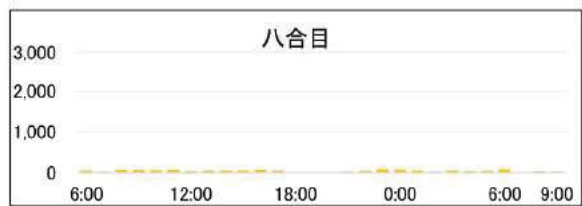

2015/8/1(土)～2(日)【H27第4回調査】

	六合目通過者	八合目通過者	山頂滞在者
6:00	76	46	0
	63	21	0
	62	66	0
	114	65	16
	66	56	16
	101	70	16
12:00	85	30	66
	74	45	149
	25	44	155
	15	49	148
	3	69	71
	22	46	16
18:00	45	8	0
	66	0	0
	45	6	0
	34	18	2
	18	37	21
	34	76	21
0:00	20	72	2
	12	48	12
	44	18	66
	0	53	156
	43	34	250
	35	41	339
6:00	71	79	308
	40	4	262
	30	24	239
9:00	124	22	161