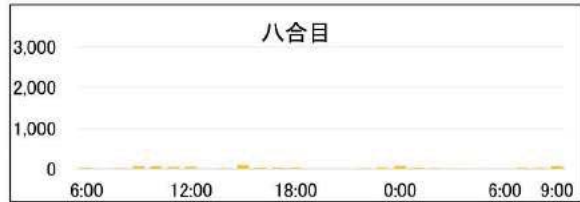

2016/8/11(木)～12(金)【H28第4回調査】

	六合目通過者	八合目通過者	山頂滞在者
6:00	93	28	-
	38	12	-
	65	25	-
	151	54	24
	72	56	0
	50	51	29
12:00	45	51	37
	102	15	55
	24	27	47
	18	89	41
	9	40	17
	36	35	3
18:00	27	37	3
	82	9	0
	61	6	17
	36	13	6
	10	27	3
	7	46	6
0:00	0	70	11
	1	36	34
	6	23	50
	14	17	99
	19	17	187
	76	13	199
6:00	170	19	180
	61	31	173
	74	30	122
9:00	73	64	63