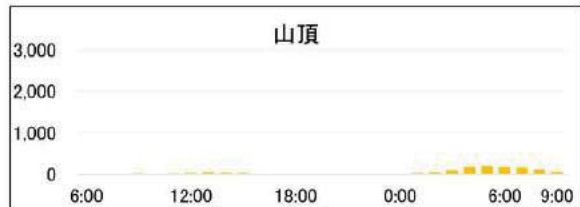

2016/8/11(木)～12(金)【H28第4回調査】

	六合目通過者	八合目通過者	山頂滞在者
6:00	93	28	-
	38	12	-
	65	25	-
	151	54	24
	72	56	0
	50	51	29
12:00	45	51	37
	102	15	55
	24	27	47
	18	89	41
	9	40	17
	36	35	3
18:00	27	37	3
	82	9	0
	61	6	17
	36	13	6
	10	27	3
	7	46	6
0:00	0	70	11
	1	36	34
	6	23	50
	14	17	99
	19	17	187
	76	13	199
6:00	170	19	180
	61	31	173
	74	30	122
9:00	73	64	63