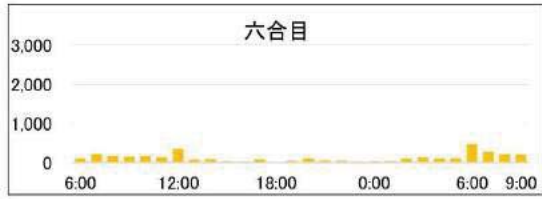

2017/8/4(金)~5(土)【H29第1回調査】

	六合目通過者	八合目通過者	山頂滞在者
6:00	116	32	-
	223	58	-
	174	61	-
	152	104	18
	174	148	0
	144	71	0
12:00	353	61	0
	80	92	0
	98	101	54
	32	79	23
	24	172	69
	90	161	51
18:00	4	82	58
	43	40	70
	114	6	58
	56	6	58
	45	12	58
	20	63	58
0:00	27	108	58
	33	93	58
	108	67	89
	141	70	189
	113	54	563
	121	127	648
6:00	465	137	602
	280	80	607
	215	103	352
9:00	208	226	0