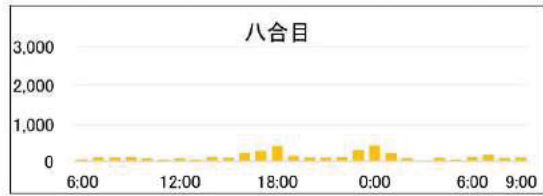

2016/8/20(土)～21(日)【H28第5回調査】

	六合目通過者	八合目通過者	山頂滞在者
6:00	363	52	
	248	104	
	151	95	
	211	114	0
	205	73	27
	186	43	68
12:00	236	74	75
	751	44	130
	588	119	217
	262	90	153
	374	218	27
	226	270	0
18:00	406	390	0
	137	138	73
	210	98	0
	280	97	0
	95	114	13
	38	290	0
0:00	19	405	0
	8	221	35
	66	80	50
	18	19	440
	109	87	1088
	56	48	1406
6:00	47	113	1243
	201	169	957
	118	75	661
9:00	173	100	360