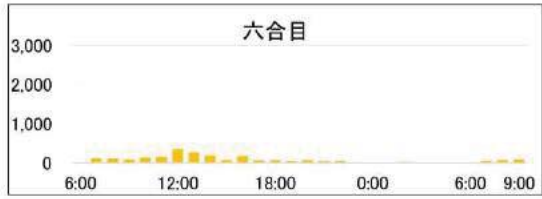

2016/7/25(月)～26(火)【H28第2回調査】

	六合目通過者	八合目通過者	山頂滞在者
6:00	20	50	
	112	149	
	109	42	
	77	102	4
	130	60	6
	156	45	39
12:00	346	57	83
	257	73	60
	185	124	38
	72	158	47
	163	238	33
	62	103	0
18:00	69	9	0
	39	15	8
	64	41	8
	38	56	0
	47	21	11
	21	64	9
0:00	1	126	9
	2	25	32
	29	31	182
	1	11	431
	6	37	826
	6	35	688
6:00	15	17	490
	46	139	421
	76	24	257
9:00	87	31	225