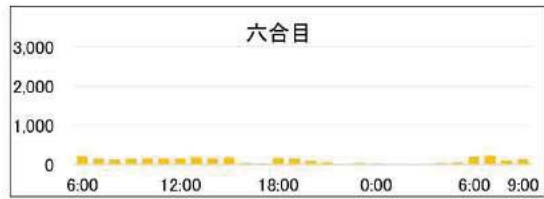

2017/8/11(金)～12(土)【H29第3回調査】

	六合目通過者	八合目通過者	山頂滞在者
6:00	217	38	-
	153	55	-
	129	53	-
	158	82	8
	164	154	14
	164	88	0
12:00	164	84	0
	187	85	0
	166	75	8
	187	102	27
	39	133	76
	27	109	146
18:00	177	113	146
	164	97	36
	105	2	36
	54	7	0
	13	20	0
	38	67	36
0:00	24	35	36
	9	50	53
	0	16	44
	10	1	56
	36	21	273
	60	45	397
6:00	199	27	387
	226	37	327
	111	67	282
9:00	145	102	-