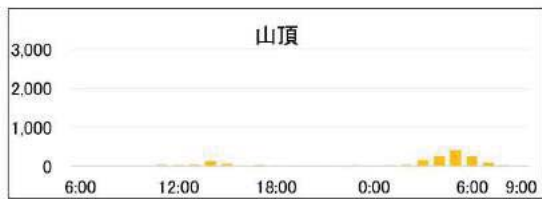

2016/7/30(土)～31(日)【H28第3回調査】

	六合目通過者	八合目通過者	山頂滞在者
6:00	465	60	-
	430	71	-
	222	71	-
	158	176	0
	259	199	0
	218	133	37
12:00	276	69	25
	422	105	40
	177	82	132
	72	72	65
	140	73	16
	43	122	31
18:00	118	64	16
	74	13	16
	132	16	16
	227	24	16
	56	55	16
	37	63	22
0:00	11	169	16
	17	176	22
	18	64	35
	54	29	159
	25	20	264
	222	73	410
6:00	215	38	256
	192	85	101
	135	52	22
9:00	147	102	11