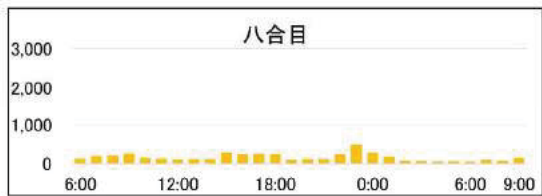

2017/8/5(土)～6(日)【H29第2回調査】

	六合目通過者	八合目通過者	山頂滞在者
6:00	288	128	0
	280	194	0
	176	207	0
	229	254	0
	534	150	0
	200	124	0
12:00	516	97	26
	937	111	26
	426	112	26
	215	285	56
	228	240	30
	194	248	44
18:00	251	239	44
	161	94	44
	206	113	44
	271	120	74
	89	236	44
	41	483	44
0:00	68	285	221
	32	175	327
	28	81	462
	25	67	1,108
	39	54	1,905
	83	58	2,094
6:00	96	44	1,498
	120	92	1,051
	154	72	558
9:00	121	144	314