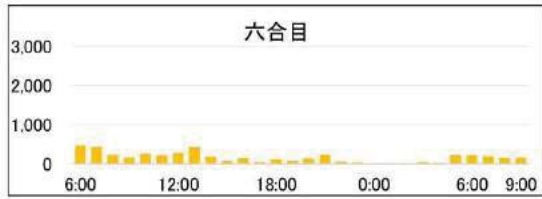

2016/7/30(土)～31(日)【H28第3回調査】

	六合目通過者	八合目通過者	山頂滞在者
6:00	465	60	-
	430	71	-
	222	71	-
	158	176	0
	259	199	0
	218	133	37
12:00	276	69	25
	422	105	40
	177	82	132
	72	72	65
	140	73	16
	43	122	31
18:00	118	64	16
	74	13	16
	132	16	16
	227	24	16
	56	55	16
	37	63	22
0:00	11	169	16
	17	176	22
	18	64	35
	54	29	159
	25	20	264
	222	73	410
6:00	215	38	256
	192	85	101
	135	52	22
9:00	147	102	11