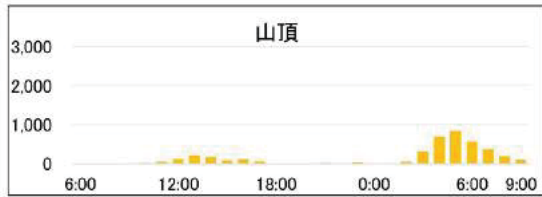

2016/7/16(土)～17(日)【H28第1回調査】

	六合目通過者	八合目通過者	山頂滞在者
6:00	227	20	-
	277	34	-
	127	92	-
	175	122	17
	258	120	18
	214	103	52
12:00	218	84	122
	235	68	216
	221	100	162
	130	87	88
	103	111	112
	48	152	62
18:00	122	43	0
	171	29	0
	129	7	0
	196	14	20
	72	64	12
	38	105	32
0:00	6	152	12
	10	105	12
	21	79	52
	43	37	309
	65	36	696
	58	35	837
6:00	293	75	570
	467	51	360
	210	37	190
9:00	221	97	97