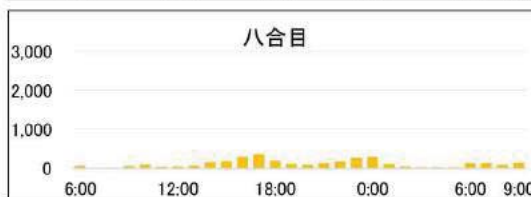

2015/8/13(木)～14(金)【H27第5回調査】

	六合目通過者	八合目通過者	山頂滞在者
6:00	45	63	0
	102	22	3
	91	21	0
	69	58	0
	71	96	20
	203	48	20
12:00	352	52	16
	732	71	150
	394	158	111
	209	184	145
	288	290	79
	104	358	82
18:00	127	191	55
	251	110	19
	343	94	0
	247	131	45
	183	179	45
	78	266	0
0:00	15	294	113
	14	109	158
	6	52	398
	13	34	673
	22	31	1,349
	107	33	1,594
6:00	178	131	1,058
	206	132	567
	140	93	465
9:00	136	147	451