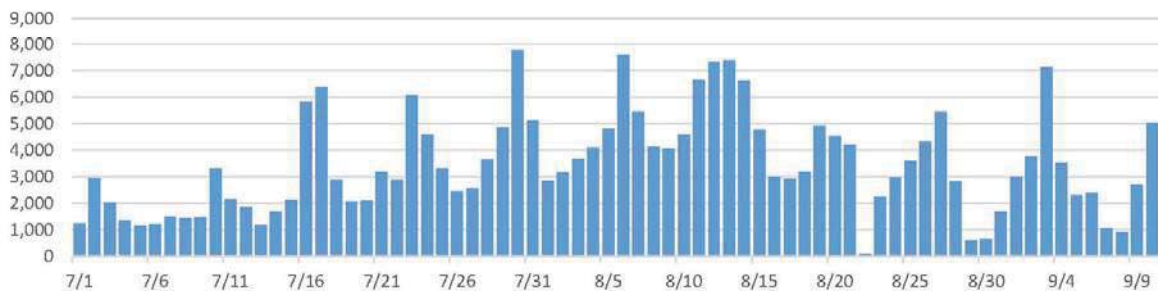

2016	8月18日	(木)	1,739	232	351	866	3,188
2016	8月19日	(金)	2,858	471	236	1,341	4,906
2016	8月20日	(土)	2,788	465	138	1,147	4,538
2016	8月21日	(日)	2,425	342	293	1,160	4,220
2016	8月22日	(月)	44	14	2	30	90
2016	8月23日	(火)	1,301	202	198	547	2,248
2016	8月24日	(水)	1,680	173	326	808	2,987
2016	8月25日	(木)	2,301	313	228	746	3,588
2016	8月26日	(金)	2,653	454	303	925	4,335
2016	8月27日	(土)	3,216	368	344	1,525	5,453
2016	8月28日	(日)	1,777	306	-	736	2,819
2016	8月29日	(月)	119	24	30	409	582
2016	8月30日	(火)	562	24	0	47	633
2016	8月31日	(水)	1,160	148	51	308	1,667
2016	9月1日	(木)	1,600	288	130	995	3,013
2016	9月2日	(金)	2,259	333	166	1,001	3,759
2016	9月3日	(土)	4,379	684	396	1,673	7,132
2016	9月4日	(日)	2,452	282	210	589	3,533
2016	9月5日	(月)	1,450	136	144	566	2,296
2016	9月6日	(火)	1,661	118	143	473	2,395
2016	9月7日	(水)	745	72	39	210	1,066
2016	9月8日	(木)	799	54	0	69	922
2016	9月9日	(金)	1,837	180	85	600	2,702
2016	9月10日	(土)	3,208	362	248	1,230	5,048

		吉田口	須走口	御殿場口	富士宮口	計			
合計		151,969	20,996	15,697	59,799	248,461			
内訳	7月	58,286	7,187	5,820	20,920	92,213			
	8月	73,293	11,300	8,316	31,473	124,382			
	9月	20,390	2,509	1,561	7,406	31,866			
指標値	中央値	1,866	222	221	748	3,087			
	第3四分位値	2,777	382	335	1,237	4,631			
	最大値	4,585	950	557	2,107	7,762			
	最小値	44	14	0	30	90			
超過日	①	3500	10	600	7	400	13	1500	10
	②	4000	4	800	3	600	0	2000	2
	③	4500	1	1000	0	800	0	2500	0

2016年

2016年