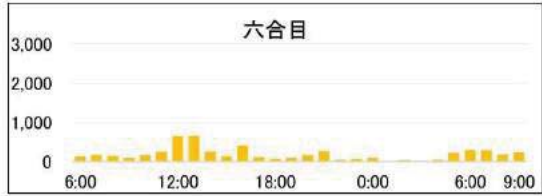

2017/8/4(金)～5(土)【H29第1回調査】

	六合目通過者	八合目通過者	山頂滞在者
6:00	129	123	0
	171	163	0
	143	132	0
	92	140	0
	163	188	0
	239	100	0
12:00	653	38	0
	660	71	0
	257	134	17
	134	120	31
	409	55	22
	111	141	22
18:00	69	196	22
	98	95	22
	159	114	22
	261	78	22
	42	70	40
	71	254	22
0:00	98	240	40
	8	140	186
	39	59	267
	19	23	1,320
	52	89	1,490
	215	80	1,837
6:00	288	128	1,428
	280	194	986
	176	207	543
9:00	229	254	0