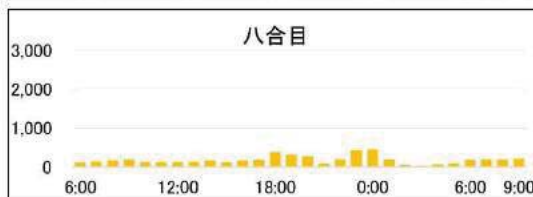

2017/8/11(金)～12(土)【H29第3回調査】

	六合目通過者	八合目通過者	山頂滞在者
6:00	267	111	-
	167	135	-
	123	161	-
	135	187	0
	251	124	0
	211	116	0
12:00	222	122	0
	439	121	0
	1274	160	0
	662	111	0
	417	162	10
	197	177	26
18:00	410	389	26
	320	313	10
	272	265	0
	218	89	0
	73	188	0
	12	430	0
0:00	69	455	0
	14	185	0
	13	58	145
	57	30	408
	103	67	624
	151	90	833
6:00	221	176	483
	290	187	600
	216	183	618
9:00	188	210	0