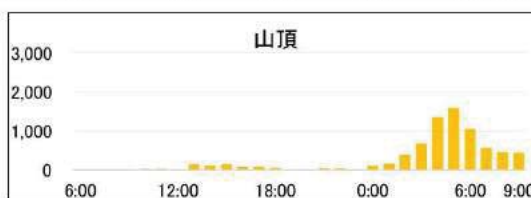

2015/8/13(木)～14(金)【H27第5回調査】

	六合目通過者	八合目通過者	山頂滞在者
6:00	45	63	0
	102	22	3
	91	21	0
	69	58	0
	71	96	20
	203	48	20
12:00	352	52	16
	732	71	150
	394	158	111
	209	184	145
	288	290	79
	104	358	82
18:00	127	191	55
	251	110	19
	343	94	0
	247	131	45
	183	179	45
	78	266	0
0:00	15	294	113
	14	109	158
	6	52	398
	13	34	673
	22	31	1,349
	107	33	1,594
6:00	178	131	1,058
	206	132	567
	140	93	465
9:00	136	147	451