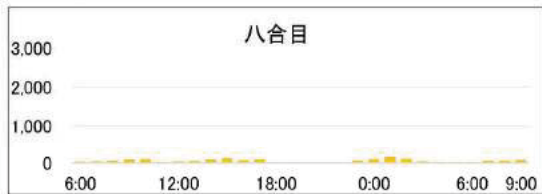

2016/8/20(土)～21(日)【H28第5回調査】

	六合目通過者	八合目通過者	山頂滞在者
6:00	291	32	-
	249	40	-
	130	61	-
	186	83	16
	224	101	19
	212	28	55
12:00	144	37	98
	204	54	83
	108	84	43
	65	122	93
	79	74	33
	26	89	0
18:00	28	15	1
	49	11	1
	125	1	0
	151	6	7
	62	7	0
	50	56	0
0:00	7	98	1
	4	154	1
	4	106	30
	20	36	169
	63	27	326
	82	23	370
6:00	168	25	289
	110	58	207
	97	58	139
9:00	142	76	120