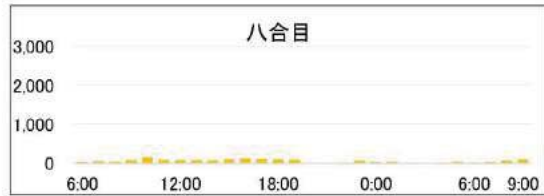

2017/8/11(金)～12(土)【H29第3回調査】

	六合目通過者	八合目通過者	山頂滞在者
6:00	217	38	-
	153	55	-
	129	53	-
	158	82	8
	164	154	14
	164	88	0
12:00	164	84	0
	187	85	0
	166	75	8
	187	102	27
	39	133	76
	27	109	146
18:00	177	113	146
	164	97	36
	105	2	36
	54	7	0
	13	20	0
	38	67	36
0:00	24	35	36
	9	50	53
	0	16	44
	10	1	56
	36	21	273
	60	45	397
6:00	199	27	387
	226	37	327
	111	67	282
9:00	145	102	-