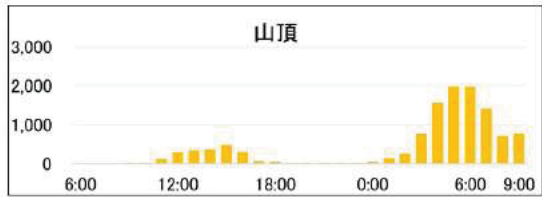

2016/7/30(土)～31(日)【H28第3回調査】

	六合目通過者	八合目通過者	山頂滞在者
6:00	323	78	
	261	189	
	693	223	
	320	271	22
	325	259	22
	462	200	118
12:00	415	172	292
	619	171	334
	808	212	358
	398	179	474
	229	254	300
	238	335	64
18:00	198	444	40
	225	178	22
	384	57	22
	298	118	22
	162	301	22
	19	401	22
0:00	21	375	40
	30	163	134
	22	55	241
	28	55	763
	83	48	1,555
	42	69	1,982
6:00	84	81	1,972
	188	112	1,407
	204	85	705
9:00	134	133	765