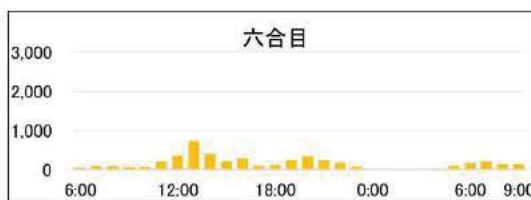

2015/8/13(木)～14(金)【H27第5回調査】

	六合目通過者	八合目通過者	山頂滞在者
6:00	45	63	0
	102	22	3
	91	21	0
	69	58	0
	71	96	20
	203	48	20
12:00	352	52	16
	732	71	150
	394	158	111
	209	184	145
	288	290	79
	104	358	82
18:00	127	191	55
	251	110	19
	343	94	0
	247	131	45
	183	179	45
	78	266	0
0:00	15	294	113
	14	109	158
	6	52	398
	13	34	673
	22	31	1,349
	107	33	1,594
6:00	178	131	1,058
	206	132	567
	140	93	465
9:00	136	147	451