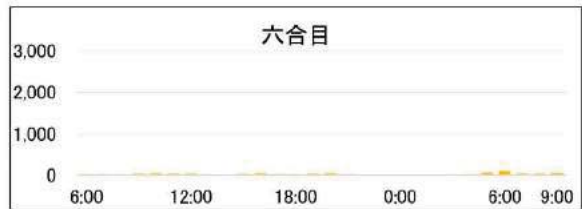

2015/8/13(木)～14(金)【H27第5回調査】

	六合目通過者	八合目通過者	山頂滞在者
6:00	24	3	0
	20	0	0
	14	1	0
	32	4	0
	48	11	0
	36	5	9
12:00	34	5	9
	9	23	9
	8	20	0
	30	30	0
	44	22	17
	23	26	17
18:00	22	15	17
	31	8	22
	47	10	21
	22	8	17
	7	23	17
	5	46	17
0:00	3	39	37
	2	20	55
	7	11	84
	16	0	84
	19	5	174
	64	7	167
6:00	100	11	133
	38	28	122
	33	20	100
9:00	55	50	82