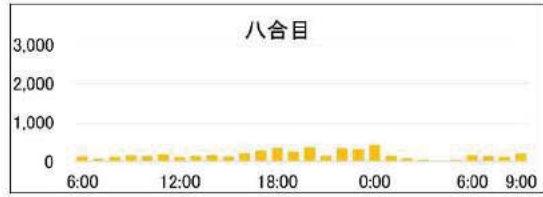

2016/8/11(木)～12(金)【H28第4回調査】

	六合目通過者	八合目通過者	山頂滞在者
6:00	155	119	
	207	61	
	333	113	
	176	147	0
	204	137	22
	231	175	81
12:00	251	116	96
	470	134	159
	702	162	100
	730	118	56
	474	198	73
	211	270	51
18:00	314	341	22
	324	244	39
	306	355	0
	222	139	28
	101	327	28
	33	305	153
0:00	9	428	28
	19	137	118
	66	77	590
	15	35	1279
	16	21	1798
	123	43	1881
6:00	269	157	1076
	178	127	527
	200	113	522
9:00	238	191	388