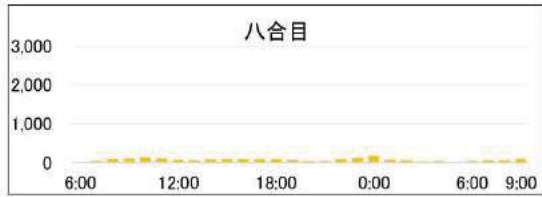

2016/8/11(木)～12(金)【H28第4回調査】

	六合目通過者	八合目通過者	山頂滞在者
6:00	215	10	-
	350	37	-
	138	92	-
	243	101	20
	248	129	16
	218	101	48
12:00	150	71	138
	147	57	122
	99	84	197
	240	97	162
	72	85	122
	106	90	12
18:00	151	91	35
	100	60	24
	159	32	0
	110	36	0
	51	80	0
	18	106	10
0:00	26	168	0
	10	69	9
	7	55	37
	43	27	346
	35	35	875
	44	15	918
6:00	430	33	731
	278	53	421
	187	56	227
9:00	152	95	121