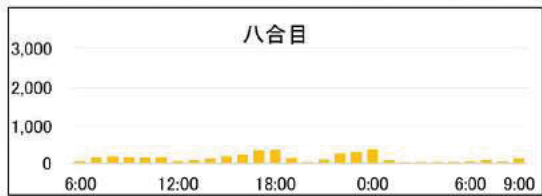

2015/8/1(土)～2(日)【H27第4回調査】

	六合目通過者	八合目通過者	山頂滞在者
6:00	329	60	0
	189	149	0
	122	174	9
	178	157	9
	587	148	18
	251	152	52
12:00	282	64	93
	620	79	167
	1444	129	248
	301	175	279
	214	214	125
	80	327	62
18:00	224	341	102
	222	136	93
	258	33	31
	164	92	31
	132	250	31
	69	290	31
0:00	36	357	31
	13	83	74
	4	30	742
	32	37	779
	15	35	1,775
	58	44	2,219
6:00	46	47	1,534
	168	85	1,047
	78	48	615
9:00	73	127	385