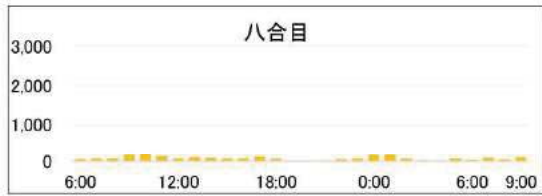

2016/7/30(土)～31(日)【H28第3回調査】

	六合目通過者	八合目通過者	山頂滞在者
6:00	465	60	-
	430	71	-
	222	71	-
	158	176	0
	259	199	0
	218	133	37
12:00	276	69	25
	422	105	40
	177	82	132
	72	72	65
	140	73	16
	43	122	31
18:00	118	64	16
	74	13	16
	132	16	16
	227	24	16
	56	55	16
	37	63	22
0:00	11	169	16
	17	176	22
	18	64	35
	54	29	159
	25	20	264
	222	73	410
6:00	215	38	256
	192	85	101
	135	52	22
9:00	147	102	11