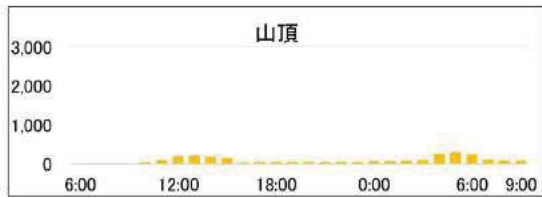

2016/7/25(月)～26(火)【H28第2回調査】

	六合目通過者	八合目通過者	山頂滞在者
6:00	なし	24	-
	なし	23	-
	なし	39	-
	なし	47	0
	なし	67	50
	なし	49	90
12:00	なし	63	196
	なし	26	210
	なし	126	186
	なし	114	150
	なし	85	38
	なし	86	56
18:00	なし	24	56
	なし	27	56
	なし	2	56
	なし	4	56
	なし	3	56
	なし	19	56
0:00	なし	25	68
	なし	46	72
	なし	12	81
	なし	11	107
	なし	12	255
	なし	16	298
6:00	なし	11	246
	なし	35	108
	なし	28	82
9:00	なし	31	87