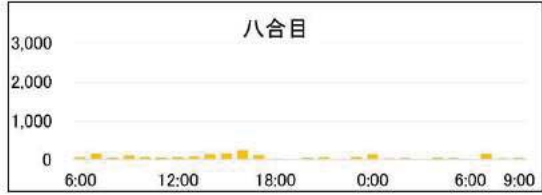

2016/7/25(月)～26(火)【H28第2回調査】

	六合目通過者	八合目通過者	山頂滞在者
6:00	20	50	
	112	149	
	109	42	
	77	102	4
	130	60	6
	156	45	39
12:00	346	57	83
	257	73	60
	185	124	38
	72	158	47
	163	238	33
	62	103	0
18:00	69	9	0
	39	15	8
	64	41	8
	38	56	0
	47	21	11
	21	64	9
0:00	1	126	9
	2	25	32
	29	31	182
	1	11	431
	6	37	826
	6	35	688
6:00	15	17	490
	46	139	421
	76	24	257
9:00	87	31	225