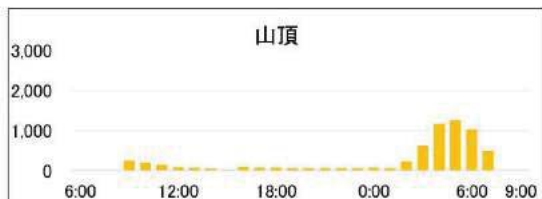

2017/8/5(土)~6(日)【H29第2回調査】

	六合目通過者	八合目通過者	山頂滞在者
6:00	465	137	-
	280	80	-
	215	103	-
	208	226	256
	293	174	202
	300	137	142
12:00	197	177	86
	170	105	66
	92	81	46
	87	95	23
	123	73	92
	71	116	74
18:00	67	40	74
	107	27	60
	135	11	60
	39	17	60
	43	76	60
	41	96	60
0:00	12	153	74
	13	146	60
	7	47	235
	52	25	619
	40	59	1,168
	54	60	1,253
6:00	244	69	1,033
	103	55	497
	108	55	0
9:00	225	144	0