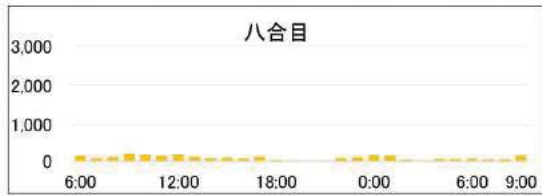

2017/8/5(土)~6(日)【H29第2回調査】

	六合目通過者	八合目通過者	山頂滞在者
6:00	465	137	-
	280	80	-
	215	103	-
	208	226	256
	293	174	202
	300	137	142
12:00	197	177	86
	170	105	66
	92	81	46
	87	95	23
	123	73	92
	71	116	74
18:00	67	40	74
	107	27	60
	135	11	60
	39	17	60
	43	76	60
	41	96	60
0:00	12	153	74
	13	146	60
	7	47	235
	52	25	619
	40	59	1,168
	54	60	1,253
6:00	244	69	1,033
	103	55	497
	108	55	0
9:00	225	144	0