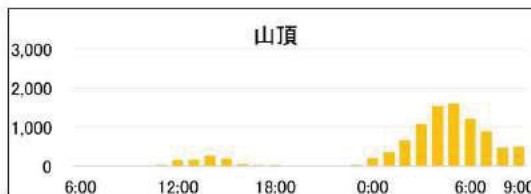

2016/7/16(土)～17(日)【H28第1回調査】

	六合目通過者	八合目通過者	山頂滞在者
6:00	282	44	0
	205	105	0
	174	148	0
	240	186	0
	324	160	0
	288	136	32
12:00	304	131	158
	758	123	171
	967	179	274
	274	179	197
	275	237	60
	297	388	28
18:00	328	401	28
	308	110	0
	336	60	0
	248	74	17
	166	341	0
	65	388	31
0:00	33	463	205
	37	152	360
	86	95	651
	63	57	1084
	26	53	1547
	136	105	1613
6:00	295	151	1213
	259	144	890
	290	167	476
9:00	281	160	502