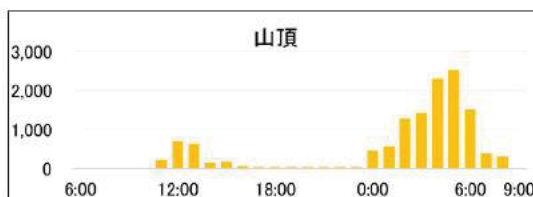

2017/8/12(土)～13(日)【H29第4回調査】

	六合目通過者	八合目通過者	山頂滞在者
6:00	221	176	0
	290	187	0
	216	183	0
	188	210	0
	212	154	0
	322	128	208
12:00	595	143	704
	987	86	629
	550	126	138
	206	194	178
	349	294	66
	162	369	35
18:00	284	277	35
	398	151	35
	556	144	35
	210	202	35
	128	248	35
	64	387	35
0:00	29	425	460
	10	183	570
	10	103	1,284
	37	31	1,428
	80	85	2,308
	48	78	2,532
6:00	130	121	1,511
	381	95	384
	265	79	314
9:00	202	108	-