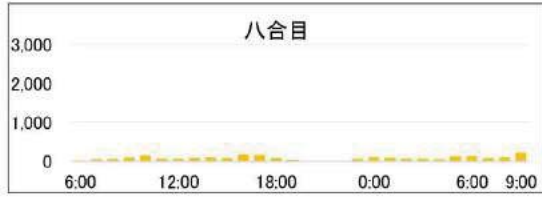

2017/8/4(金)~5(土)【H29第1回調査】

	六合目通過者	八合目通過者	山頂滞在者
6:00	116	32	-
	223	58	-
	174	61	-
	152	104	18
	174	148	0
	144	71	0
12:00	353	61	0
	80	92	0
	98	101	54
	32	79	23
	24	172	69
	90	161	51
18:00	4	82	58
	43	40	70
	114	6	58
	56	6	58
	45	12	58
	20	63	58
0:00	27	108	58
	33	93	58
	108	67	89
	141	70	189
	113	54	563
	121	127	648
6:00	465	137	602
	280	80	607
	215	103	352
9:00	208	226	0