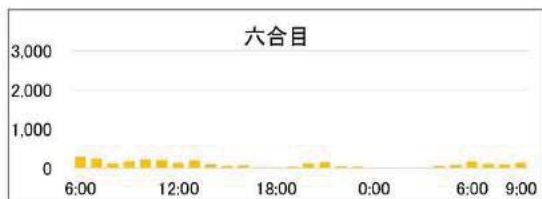

2016/8/20(土)～21(日)【H28第5回調査】

	六合目通過者	八合目通過者	山頂滞在者
6:00	291	32	-
	249	40	-
	130	61	-
	186	83	16
	224	101	19
	212	28	55
12:00	144	37	98
	204	54	83
	108	84	43
	65	122	93
	79	74	33
	26	89	0
18:00	28	15	1
	49	11	1
	125	1	0
	151	6	7
	62	7	0
	50	56	0
0:00	7	98	1
	4	154	1
	4	106	30
	20	36	169
	63	27	326
	82	23	370
6:00	168	25	289
	110	58	207
	97	58	139
9:00	142	76	120