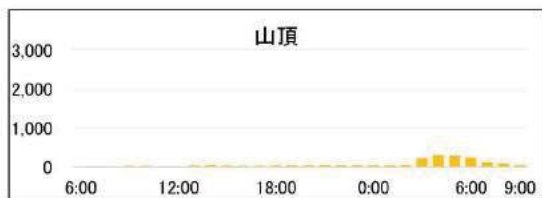

① 吉田登山口

2015/7/13(月)～14(火)【H27第1回調査】

	六合目通過者	八合目通過者	山頂滞在者
6:00	38	12	0
	54	21	0
	22	35	0
	84	39	30
	85	62	30
	88	66	17
12:00	160	40	6
	111	52	43
	94	72	56
	87	139	42
	55	69	37
	44	77	37
18:00	23	64	45
	29	23	45
	57	12	45
	51	32	45
	10	57	45
	23	53	45
0:00	0	51	45
	0	29	45
	0	8	52
	21	7	221
	15	9	295
	11	25	285
6:00	15	34	242
	74	20	121
	119	22	86
9:00	63	48	47