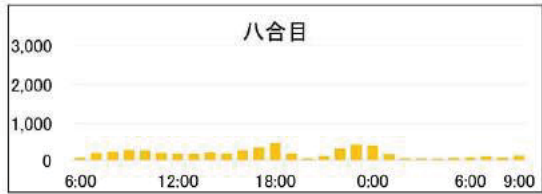

2016/7/30(土)～31(日)【H28第3回調査】

	六合目通過者	八合目通過者	山頂滞在者
6:00	323	78	
	261	189	
	693	223	
	320	271	22
	325	259	22
	462	200	118
12:00	415	172	292
	619	171	334
	808	212	358
	398	179	474
	229	254	300
	238	335	64
18:00	198	444	40
	225	178	22
	384	57	22
	298	118	22
	162	301	22
	19	401	22
0:00	21	375	40
	30	163	134
	22	55	241
	28	55	763
	83	48	1,555
	42	69	1,982
6:00	84	81	1,972
	188	112	1,407
	204	85	705
9:00	134	133	765