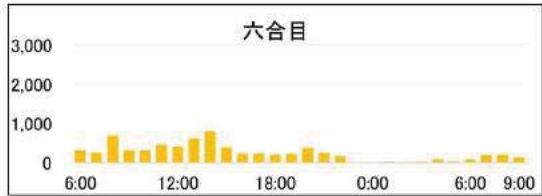

2016/7/30(土)～31(日)【H28第3回調査】

	六合目通過者	八合目通過者	山頂滞在者
6:00	323	78	
	261	189	
	693	223	
	320	271	22
	325	259	22
	462	200	118
12:00	415	172	292
	619	171	334
	808	212	358
	398	179	474
	229	254	300
	238	335	64
18:00	198	444	40
	225	178	22
	384	57	22
	298	118	22
	162	301	22
	19	401	22
0:00	21	375	40
	30	163	134
	22	55	241
	28	55	763
	83	48	1,555
	42	69	1,982
6:00	84	81	1,972
	188	112	1,407
	204	85	705
9:00	134	133	765