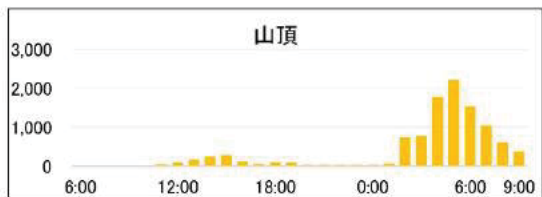

2015/8/1(土)～2(日)【H27第4回調査】

	六合目通過者	八合目通過者	山頂滞在者
6:00	329	60	0
	189	149	0
	122	174	9
	178	157	9
	587	148	18
	251	152	52
12:00	282	64	93
	620	79	167
	1444	129	248
	301	175	279
	214	214	125
	80	327	62
18:00	224	341	102
	222	136	93
	258	33	31
	164	92	31
	132	250	31
	69	290	31
0:00	36	357	31
	13	83	74
	4	30	742
	32	37	779
	15	35	1,775
	58	44	2,219
6:00	46	47	1,534
	168	85	1,047
	78	48	615
9:00	73	127	385