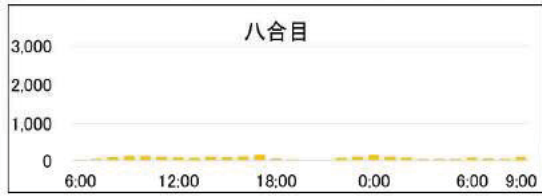

2016/7/16(土)～17(日)【H28第1回調査】

	六合目通過者	八合目通過者	山頂滞在者
6:00	227	20	-
	277	34	-
	127	92	-
	175	122	17
	258	120	18
	214	103	52
12:00	218	84	122
	235	68	216
	221	100	162
	130	87	88
	103	111	112
	48	152	62
18:00	122	43	0
	171	29	0
	129	7	0
	196	14	20
	72	64	12
	38	105	32
0:00	6	152	12
	10	105	12
	21	79	52
	43	37	309
	65	36	696
	58	35	837
6:00	293	75	570
	467	51	360
	210	37	190
9:00	221	97	97