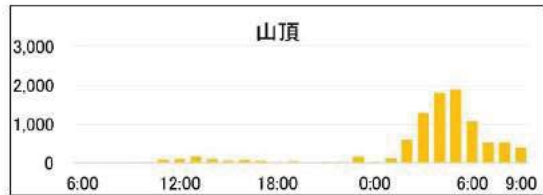

2016/8/11(木)～12(金)【H28第4回調査】

	六合目通過者	八合目通過者	山頂滞在者
6:00	155	119	
	207	61	
	333	113	
	176	147	0
	204	137	22
	231	175	81
12:00	251	116	96
	470	134	159
	702	162	100
	730	118	56
	474	198	73
	211	270	51
18:00	314	341	22
	324	244	39
	306	355	0
	222	139	28
	101	327	28
	33	305	153
0:00	9	428	28
	19	137	118
	66	77	590
	15	35	1279
	16	21	1798
	123	43	1881
6:00	269	157	1076
	178	127	527
	200	113	522
9:00	238	191	388