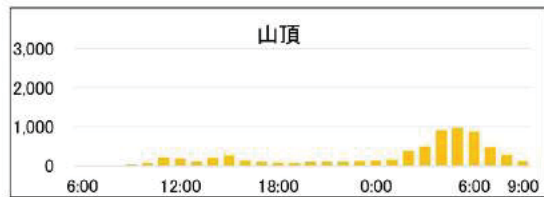

2015/8/1(土)～2(日)【H27第4回調査】

	六合目通過者	八合目通過者	山頂滞在者
6:00	386	89	0
	302	86	0
	204	120	0
	168	164	36
	287	216	72
	473	154	210
12:00	152	160	177
	220	106	102
	181	110	198
	38	85	261
	62	95	135
	82	97	90
18:00	99	99	81
	107	18	74
	117	2	102
	106	23	102
	47	55	102
	18	96	111
0:00	29	163	130
	10	166	154
	9	72	369
	30	37	489
	71	42	896
	44	57	967
6:00	175	27	870
	158	30	465
	109	61	275
9:00	195	111	115