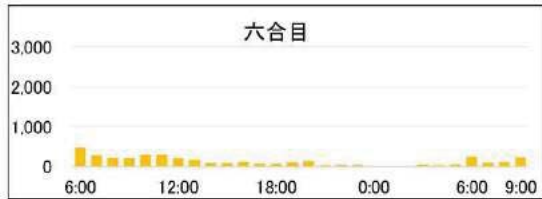

2017/8/5(土)~6(日)【H29第2回調査】

	六合目通過者	八合目通過者	山頂滞在者
6:00	465	137	-
	280	80	-
	215	103	-
	208	226	256
	293	174	202
	300	137	142
12:00	197	177	86
	170	105	66
	92	81	46
	87	95	23
	123	73	92
	71	116	74
18:00	67	40	74
	107	27	60
	135	11	60
	39	17	60
	43	76	60
	41	96	60
0:00	12	153	74
	13	146	60
	7	47	235
	52	25	619
	40	59	1,168
	54	60	1,253
6:00	244	69	1,033
	103	55	497
	108	55	0
9:00	225	144	0