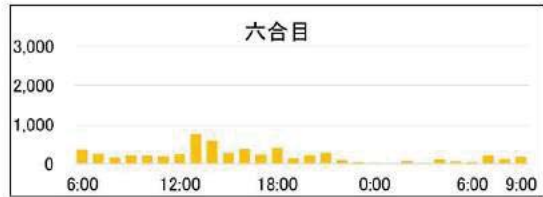

2016/8/20(土)～21(日)【H28第5回調査】

	六合目通過者	八合目通過者	山頂滞在者
6:00	363	52	
	248	104	
	151	95	
	211	114	0
	205	73	27
	186	43	68
12:00	236	74	75
	751	44	130
	588	119	217
	262	90	153
	374	218	27
	226	270	0
18:00	406	390	0
	137	138	73
	210	98	0
	280	97	0
	95	114	13
	38	290	0
0:00	19	405	0
	8	221	35
	66	80	50
	18	19	440
	109	87	1088
	56	48	1406
6:00	47	113	1243
	201	169	957
	118	75	661
9:00	173	100	360