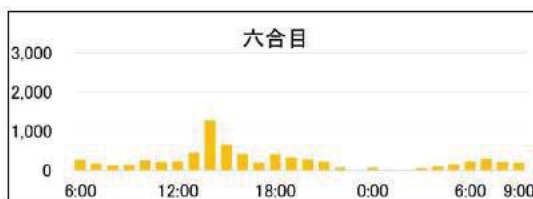

2017/8/11(金)～12(土)【H29第3回調査】

	六合目通過者	八合目通過者	山頂滞在者
6:00	267	111	-
	167	135	-
	123	161	-
	135	187	0
	251	124	0
	211	116	0
12:00	222	122	0
	439	121	0
	1274	160	0
	662	111	0
	417	162	10
	197	177	26
18:00	410	389	26
	320	313	10
	272	265	0
	218	89	0
	73	188	0
	12	430	0
0:00	69	455	0
	14	185	0
	13	58	145
	57	30	408
	103	67	624
	151	90	833
6:00	221	176	483
	290	187	600
	216	183	618
9:00	188	210	0