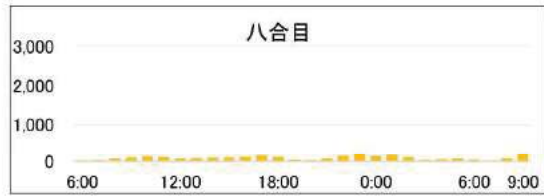

2017/8/12(土)～13(日)【H29第4回調査】

	六合目通過者	八合目通過者	山頂滞在者
6:00	199	27	0
	226	37	0
	111	67	0
	145	102	14
	215	130	26
	291	114	26
12:00	267	68	12
	306	81	0
	147	97	0
	90	101	0
	107	122	62
	123	163	94
18:00	206	119	86
	206	47	86
	272	37	86
	55	74	86
	33	149	86
	44	216	86
0:00	34	136	86
	16	174	393
	43	107	501
	49	38	695
	55	55	947
	176	70	1,081
6:00	445	48	765
	357	28	511
	197	68	439
9:00	192	212	0