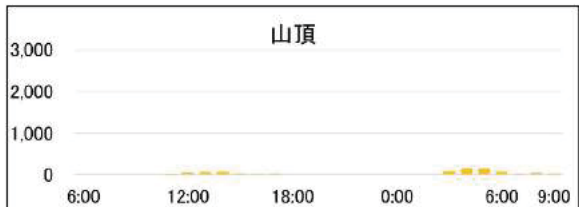

2016/7/30(土)～31(日)【H28第3回調査】

	六合目通過者	八合目通過者	山頂滞在者
6:00	65	30	-
	46	35	-
	76	22	-
	64	36	0
	30	53	0
	17	48	25
12:00	13	33	50
	11	27	60
	16	10	67
	6	9	32
	7	4	24
	34	1	33
18:00	22	5	0
	12	1	0
	22	0	3
	48	1	0
	10	4	0
	19	3	0
0:00	9	13	4
	9	100	2
	5	141	6
	23	36	78
	25	11	145
	21	33	145
6:00	26	29	70
	23	27	23
	29	40	38
9:00	26	23	30