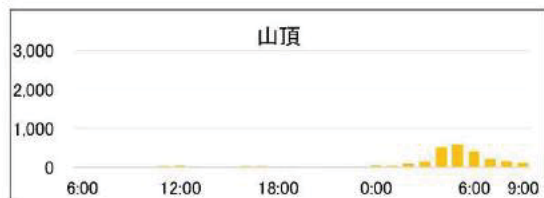

2015/7/18(土)～19(日)【H27第2回調査】

	六合目通過者	八合目通過者	山頂滞在者
6:00	なし	1	0
	なし	1	0
	なし	15	0
	なし	20	0
	なし	18	3
	なし	26	35
12:00	なし	15	44
	なし	36	9
	なし	43	7
	なし	143	14
	なし	108	30
	なし	127	32
18:00	なし	21	14
	なし	10	14
	なし	11	14
	なし	6	14
	なし	12	21
	なし	69	21
0:00	33	82	52
	37	104	39
	14	111	90
	37	49	152
	72	47	523
	106	51	586
6:00	343	42	414
	402	50	215
	150	128	167
9:00	249	230	116