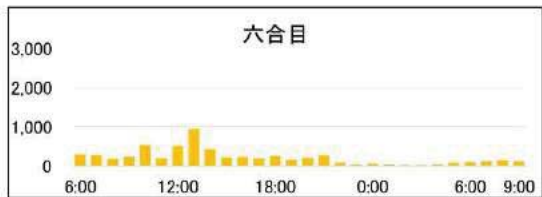

2017/8/5(土)～6(日)【H29第2回調査】

	六合目通過者	八合目通過者	山頂滞在者
6:00	288	128	0
	280	194	0
	176	207	0
	229	254	0
	534	150	0
	200	124	0
12:00	516	97	26
	937	111	26
	426	112	26
	215	285	56
	228	240	30
	194	248	44
18:00	251	239	44
	161	94	44
	206	113	44
	271	120	74
	89	236	44
	41	483	44
0:00	68	285	221
	32	175	327
	28	81	462
	25	67	1,108
	39	54	1,905
	83	58	2,094
6:00	96	44	1,498
	120	92	1,051
	154	72	558
9:00	121	144	314