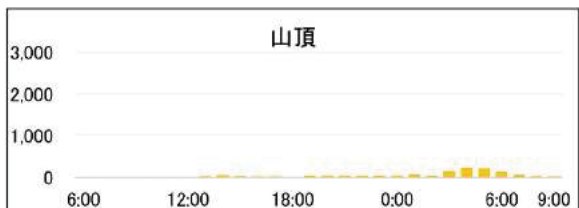

2015/8/1(土)～2(日)【H27第4回調査】

	六合目通過者	八合目通過者	山頂滞在者
6:00	36	38	0
	61	19	0
	32	27	0
	23	29	0
	34	65	15
	34	35	11
12:00	42	29	11
	28	29	39
	16	35	61
	47	20	43
	7	8	25
	15	5	32
18:00	80	9	18
	20	3	54
	6	2	54
	41	0	54
	10	0	54
	5	1	54
0:00	9	7	54
	10	20	78
	10	54	54
	34	102	153
	137	22	236
	92	33	219
6:00	250	20	137
	184	33	62
	180	32	40
9:00	167	27	34