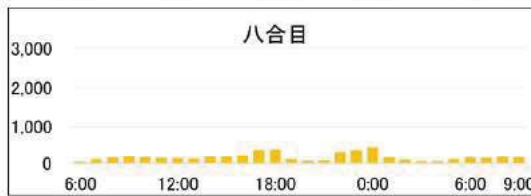

2016/7/16(土)～17(日)【H28第1回調査】

	六合目通過者	八合目通過者	山頂滞在者
6:00	282	44	0
	205	105	0
	174	148	0
	240	186	0
	324	160	0
	288	136	32
12:00	304	131	158
	758	123	171
	967	179	274
	274	179	197
	275	237	60
	297	388	28
18:00	328	401	28
	308	110	0
	336	60	0
	248	74	17
	166	341	0
	65	388	31
0:00	33	463	205
	37	152	360
	86	95	651
	63	57	1084
	26	53	1547
	136	105	1613
6:00	295	151	1213
	259	144	890
	290	167	476
9:00	281	160	502