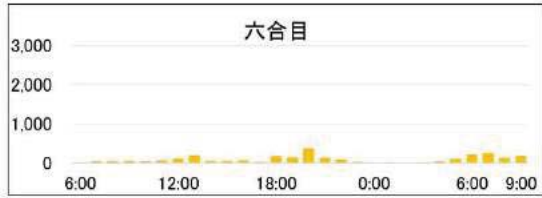

2015/8/13(木)～14(金)【H27第5回調査】

	六合目通過者	八合目通過者	山頂滞在者
6:00	22	15	0
	42	8	0
	46	14	0
	56	24	0
	38	10	0
	64	12	5
12:00	111	33	18
	189	27	13
	52	41	20
	51	84	28
	71	86	18
	32	69	33
18:00	169	56	7
	147	21	7
	369	17	0
	131	80	0
	92	104	0
	32	195	0
0:00	12	200	0
	17	136	69
	5	75	114
	17	35	191
	39	21	391
	105	40	611
6:00	221	30	504
	252	28	396
	134	48	233
9:00	179	102	105