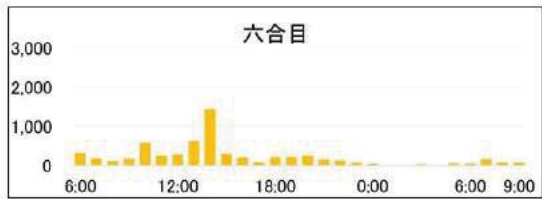

2015/8/1(土)～2(日)【H27第4回調査】

	六合目通過者	八合目通過者	山頂滞在者
6:00	329	60	0
	189	149	0
	122	174	9
	178	157	9
	587	148	18
	251	152	52
12:00	282	64	93
	620	79	167
	1444	129	248
	301	175	279
	214	214	125
	80	327	62
18:00	224	341	102
	222	136	93
	258	33	31
	164	92	31
	132	250	31
	69	290	31
0:00	36	357	31
	13	83	74
	4	30	742
	32	37	779
	15	35	1,775
	58	44	2,219
6:00	46	47	1,534
	168	85	1,047
	78	48	615
9:00	73	127	385