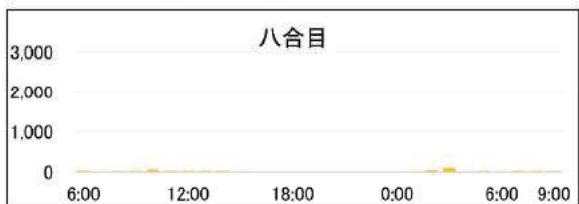

2015/8/1(土)～2(日)【H27第4回調査】

	六合目通過者	八合目通過者	山頂滞在者
6:00	36	38	0
	61	19	0
	32	27	0
	23	29	0
	34	65	15
	34	35	11
12:00	42	29	11
	28	29	39
	16	35	61
	47	20	43
	7	8	25
	15	5	32
18:00	80	9	18
	20	3	54
	6	2	54
	41	0	54
	10	0	54
	5	1	54
0:00	9	7	54
	10	20	78
	10	54	54
	34	102	153
	137	22	236
	92	33	219
6:00	250	20	137
	184	33	62
	180	32	40
9:00	167	27	34