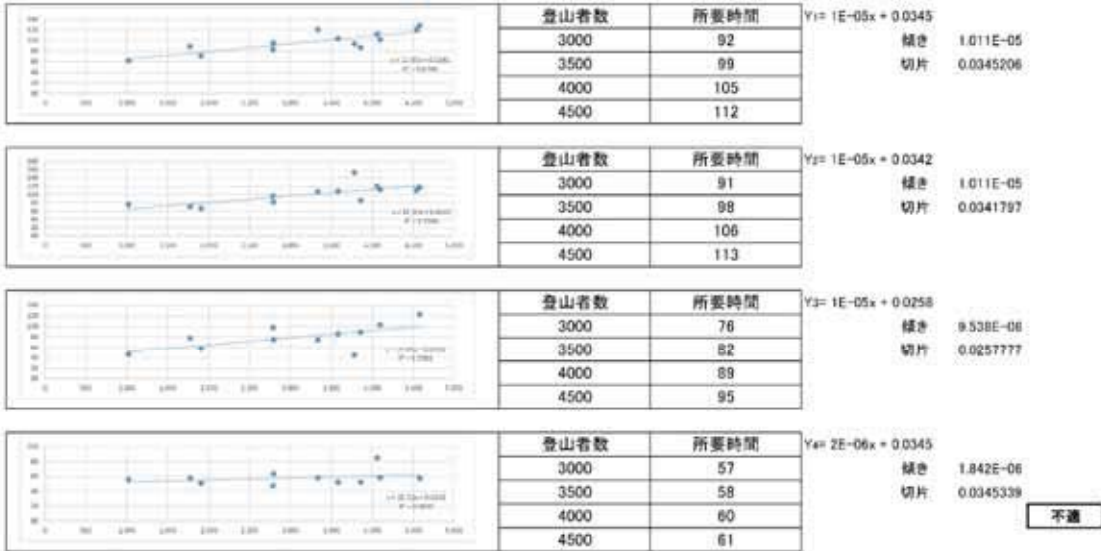

- 2015年 : 吉田ルート、須走ルート、御殿場ルート及び富士宮ルート
- 2016年 : 吉田ルート、須走ルート、御殿場ルート及び富士宮ルート
- 2017年 : 吉田ルート及び富士宮ルート

3. 調査対象

各登山道における登山者

4. 調査項目

- ① 通過時間
- ② 登山者密度
- ③ 山頂滞在者数

5. 回収サンプル/調査期間

- 2015年 : 535 sample / 5回
- 2016年 : 585 sample / 5回
- 2017年 : 600 sample / 4回

6. 備考

調査期間は、開山期間のうち7月および8月、混雑時期(夏休み中の週末や連休時等)および比較的空いている時期(平日やお盆過ぎ等)が概ね同日数となるように設定。

【ご来光館～山頂直下通過時間(分)】

	登山者数(x)	2015年				2016年				2017年			
		7月13日	7月27日	8月1日	8月13日	8月22日	7月16日	7月25日	7月30日	8月11日	8月20日	8月5日	8月11日
登山者数(x)	1,023	1,910	3,337	2,797	4,099	3,587	1,779	4,585	3,862	2,788	4,066	3,786	4,544
登山者数(y)													
登山者数(x)													
登山者数(x)													
登山者数(x)													