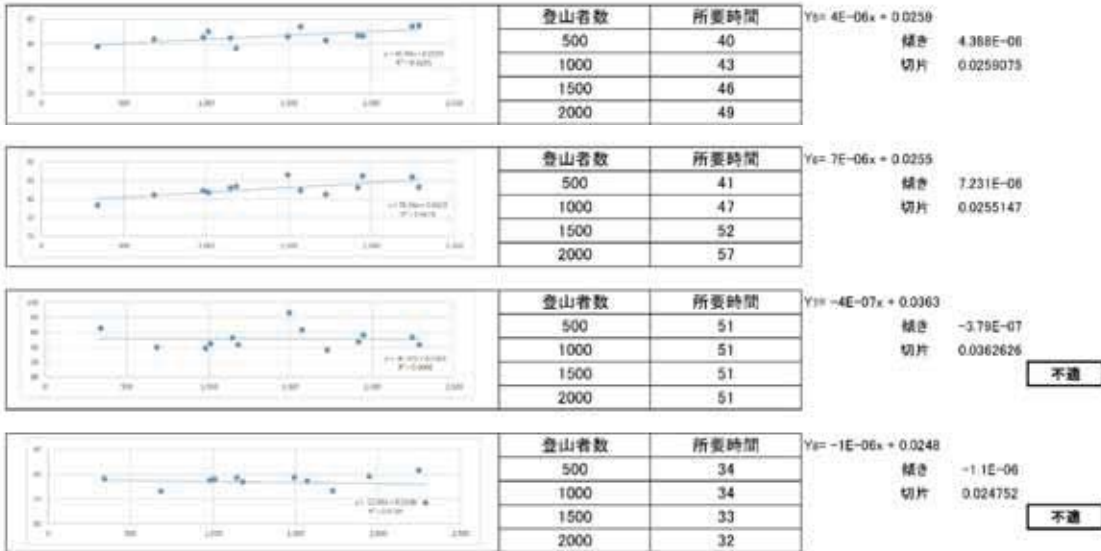

6. 備考

調査期間は、開山期間のうち7月および8月、混雑時期(夏休み中の週末や連休時等)および比較的空いている時期(平日やお盆過ぎ等)が概ね同日数となるように設定。

【ご来光館～山頂直下通過時間(分)】

	登山者数(x)	2015年				2016年				2017年			
		7月13日	7月27日	8月1日	8月13日	8月22日	7月16日	7月25日	7月30日	8月11日	8月20日	8月5日	8月11日
登山者数(x)	1,023	1,910	3,337	2,797	4,099	3,587	1,779	4,585	3,862	2,788	4,066	3,786	4,544
登山者数(y)													
登山者数(x)													
登山者数(x)													
登山者数(x)													

【胸突き山荘～山頂直下通過時間(分)】

	登山者数(x)	2015年				2016年				2017年			
		7月13日	7月18日	7月27日	8月1日	8月13日	7月16日	7月25日	7月30日	8月11日	8月20日	8月5日	8月11日
登山者数(x)	342	685	1,013	2,249	1,182	1,494	982	1,948	1,572	1,147	2,290	1,726	1,919
登山者数(y)													
登山者数(x)													
登山者数(x)													
登山者数(x)													